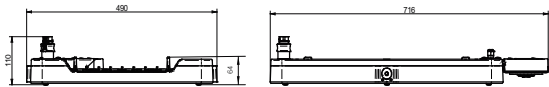

GentleSpace Gen3

Poids net (pièce)	8,900 kg
Code EAN – Produit/Boîte	8718699981099
Conditionnement par carton	1

Codes EAN/UPC – Boîte	8718699981099

Schéma dimensionnel

Dimensions are in mm