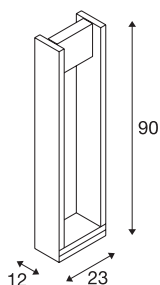

INFORMATIONS TECHNIQUES

Réf.	1003001
Nombre de sorties lumineuses différentes	1
Orientable ou inclinable	pivotant
Code IP	IP 65
Classe de résistance aux chocs	IK 02
Résistance aux chocs	0.2 Joule
Montage	En saillie
Détails de montage	Sol
Tension nominale primaire	100-277V ~50/60Hz
Courant / tension secondaire	500 mA
Classe de protection	I
Puissance en watts	18 W
Température ambiante minimale	-20 °C
Température ambiante maximale	40 °C
Hauteur du courant d'appel	17 A
Durée du courant d'appel	35 µs
Effet stroboscopique (SVM)	0.02
Lumen	1550 lm
Température de couleur	3000 Kelvin
Angle de rayonnement	100 °
Coloris	anthracite
IRC	80

Source Lumineuse

916604	
--------	---

Accessoires

228730	Boîte de connexion , extérieur, 3 pôles, noir, IP68
--------	---

Données LXXBXX	L70B50
Durée de vie	25000 h
Sortie lumineuse	directement
Risk Group	1
Longueur	12 cm
Largeur	23 cm
Hauteur	90 cm
Poids net	6.159 kg
Poids brut	7.082 kg
Page du BIG WHITE	578