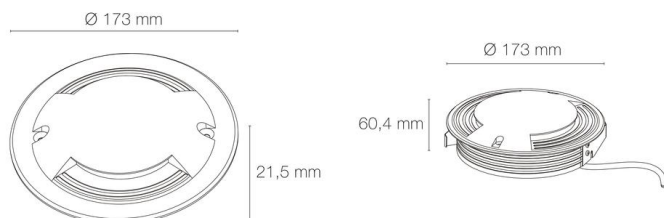

## ZEPH 3 SLIM - 24 défecteur double inox percée 3000K 6x2W

- Couleur visible du produit : inox
- Forme collerette : défecteur double, réglabilité : fixe
- Matériau : corps en aluminium/collerette et visserie inox 316L
- Puissance : 6x2W
- Couleur de la lumière/température(s) de couleur : blanc 3000K
- Indice de rendu des couleurs : >80, SDCM5
- Angle de faisceau/optique : symétrique , verre transparent/nid d'abeille basse luminance
- Classe de protection : III, tension 24VDC
- Indice de protection : IP67
- Indice de protection contre les chocs : IK08
- Précâblage : câblé de 0,5m avec connectiques rapides IP68 Plug & Play mâle et femelle HO5RN-F 2x1mm<sup>2</sup>
- Résistance environnement : peinture résistante aux brouillards salins 1000h, traitement de la collerette par passivation, corps traité anticorrosion
- Dimmable : Oui, variation avec alimentation/contrôleur compatible (non inclus)
- Durée de vie en heures : 30000, durée de vie nominale L70 / B10 à 25 °C
- Températures de fonctionnement : -20°C/+40°C
- Installation uniquement en encastré dans terrasse ventilée.

  IP67 encastrement Ø155mm   Note éne réglementative : E  IK08

INOX 316L