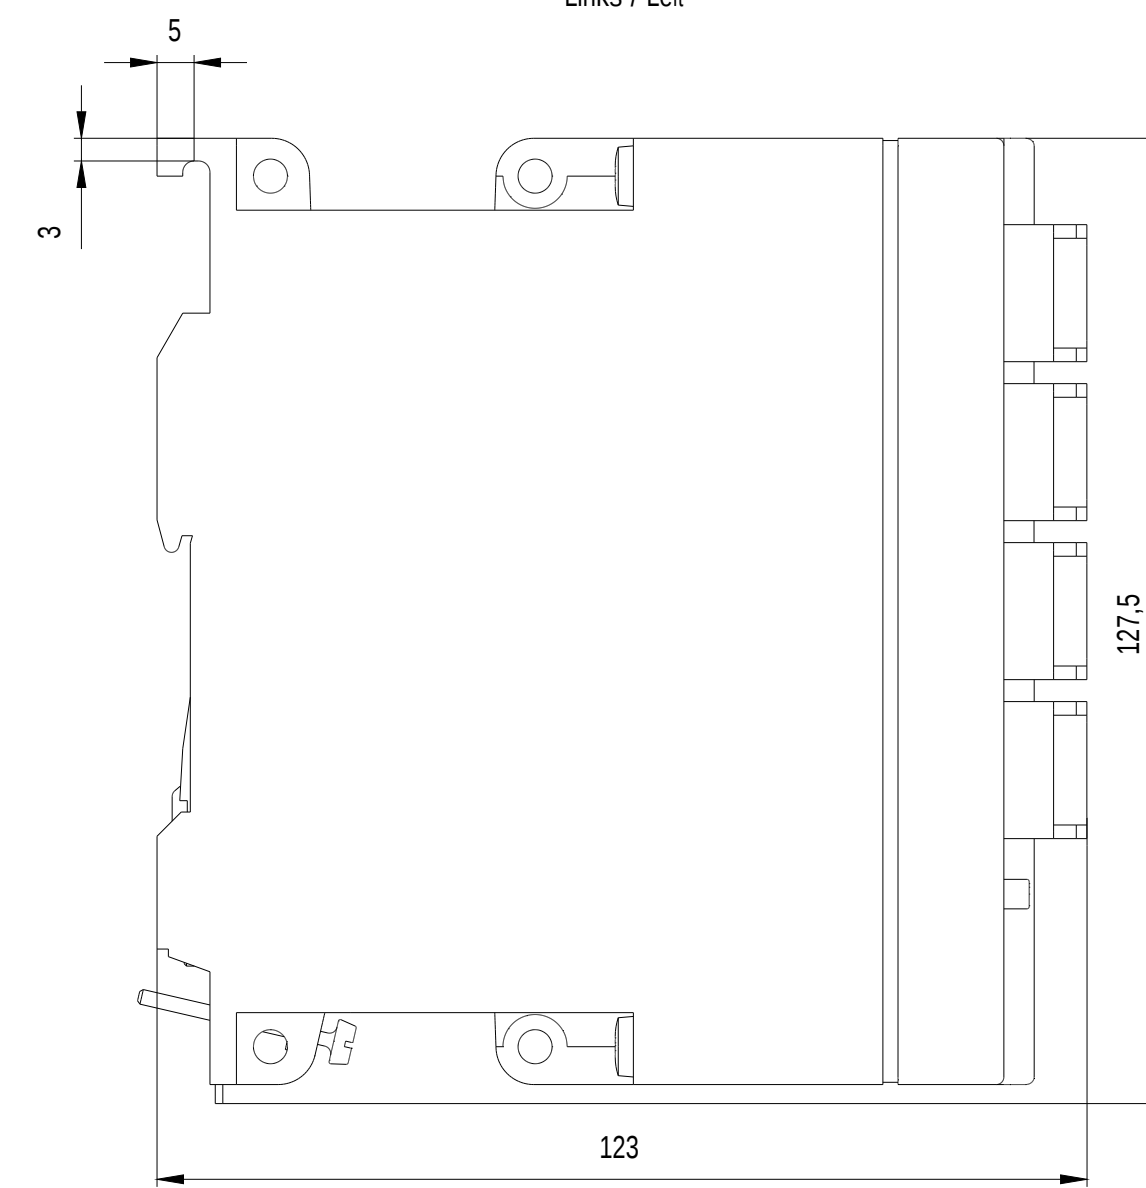

Vorne / Front

Links / Left

Oben / Top

Alle Bemessungswerte sind in Millimeter (mm) angegeben.
All dimensions are in millimeters (mm).

SIEMENS

6GK53100BA102AA3_001

Format / Size: DIN A2

Maßstab / Scale: 1:1