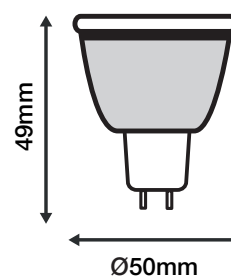

Dimensions

*nouveau classement énergétique conforme à la réglementation en vigueur depuis le 01/09/2021

*Les produits présentés dans les documents, offres commerciales, catalogues ou fiches techniques sont soumis à modification sans préavis.
Les caractéristiques ne deviennent contractuelles qu'après accord écrit de la direction de MIIDEX LIGHTING.*