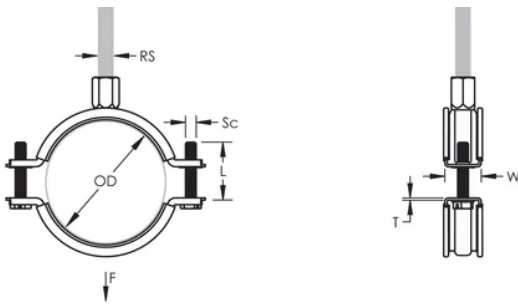

L'écrou de montage peut être fixé sur la tige filetée M8 ou M10, ce qui simplifie la manutention du matériel

La longueur des vis a été optimisée pour accommoder une plus large gamme de tuyaux, réduisant l'inventaire-

Article Number: 586008

Material: Steel; EPDM-SBR Rubber

Finish: Électrozingué

Color: Noir

Temperature: -50 à 110-°C

Outer Diameter: 50 – 58 mm

Rod Size: M8;M10

Width: 20-mm

Épaisseur: 1,25-mm

Screw Diameter: M6

Screw Length: 27-mm

Static Load: 1500 N

ADDITIONAL PRODUCT DETAILS

L'isolation est en caoutchouc-EPDM.

DIAGRAMS

AVERTISSEMENT