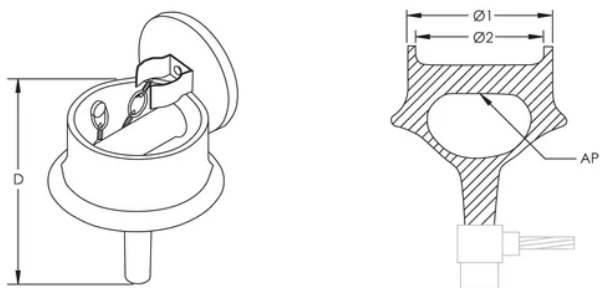

PRISE DE MISE À LA TERRE D'AÉRONEF AVEC POINT DE FIXATION DE LA BARRE, 184,2-MM

CATALOG NUMBER

B167

FEATURES

Pièces moulées à utiliser dans des systèmes de mise à la terre statiques des zones de réapprovisionnement en carburant

Approprié en tant que combinaison de collier de fixation et point de mise à la terre statique

Se connecte facilement au conducteur du système de mise à la terre et/ou aux piquets de terre

Conçu pour une installation simple avec des surfaces revêtues et affleurées

Compatible avec les connexions nVent ERICO Cadweld

CARACTÉRISTIQUES DU PRODUIT

Article Number: 165230

Material: Bronze phosphoreux

Diameter 1: 120-mm

Diameter 2: 112-mm

Depth: 184,2-mm

Attachment Point: Barre de 38-mm de diamètre

Pipe Size: 1/2-po

Connection Type: RA, RB

DIAGRAMS

AVERTISSEMENT

Les produits nVent doivent être installés et utilisés conformément aux consignes figurant dans les fiches d'instructions et les documents de formation des produits nVent. Les fiches d'instructions sont disponibles à l'adresse suivante: www.nvent.com et auprès de votre représentant du service client nVent. Une mauvaise installation, une utilisation incorrecte, une application erronée ou toute autre forme de non-respect scrupuleux des instructions et avertissements de nVent peuvent entraîner un dysfonctionnement du produit, des dommages matériels, des lésions corporelles graves et le décès et/ou annuler votre garantie.