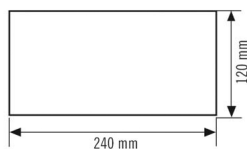

SLX 24 HIGH COVER SYMBOL TOP LEFT

E-No. EN10077579
Code GTIN 4015120077579

Description du produit

- Pictogramme pour luminaires de secours autonomes série SLX 24 High Cover
- Feuille de pictogramme, distance de visibilité de 24m (DIN/EN) (flèche vers la gauche et le haut).

Données techniques

GÉNÉRALITÉS

Catégorie d'appareils	Affichage
-----------------------	-----------

BOÎTIER

Dimensions	Longueur 240 mm x Largeur 120 mm x Hauteur/profondeur 0.5 mm
Poids	60 g
Couleur	vert/blanc

Dimensions

Description détaillée du produit

- Pictogramme pour luminaires de secours autonomes série SLX 24 High Cover
- Feuille de pictogramme, distance de visibilité de 24m (DIN/EN) (flèche vers la gauche et le haut).