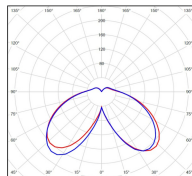

Avenue 4

catalogue 2020 p. 268

réf. 104209009

EAN. 3663660201421

Modèle 9

Données techniques

Tension nominale	230V AC
Plage de tension d'entrée	120 - 277 V AC
Driver output	-
Alimentation output	-
Classe	1
IP	65
IK	-
Diffuseur	PMMA opale
Paralume	-
Source	Module LED intégré
Température de couleur réelle	4000°K neutral white
Flux total sortant	5386 lm
Consommation totale	74,8 W
Classe énergétique	A++ / E
Efficacité lumineuse	72
IRC	74
SDCM	-
Espacement conseillé	10 m
(PMR Emoy - 20 lux)	
Hauteur de placement	3,5 m
Largeur du placement	3,5 m
Optique	-
Dimmable	Non
Ta	-
Durée de vie LED	50000 h (L90/B50)
Plage de température ambiante	-10 ~50°C
UGR	-
ULR	-
Groupe de risque photobiologique	IEC/EN 62471
Distorsion harmonique THDI	-
Fixation	Tige de scellement sur demande
Détection	Non
Avec prise IP55	Non

Données logistiques

Dimensions du modèle	H.4321 L.1562 P.400
Poids net	0.000 Kg
Poids brut	0.000 Kg
Dimensions colis 1	H.410 L.410 P.1180
Dimensions colis 2	H.140 L.140 P.3350
Dimensions colis 3	H.420 L.420 P.890
Dimensions colis 4	H.420 L.420 P.890
Dimensions colis 5	H.650 L.510 P.120
Dimensions colis 6	H.650 L.510 P.120