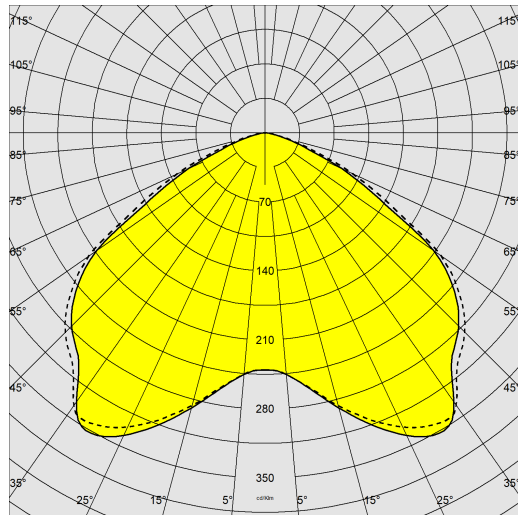

## DIMENSIONS ET POIDS

Longueur (mm)	568 mm
Largeur (mm)	333 mm
Hauteur (mm)	90 mm
Poids (Kg)	8 kg

### DONNÉES PHOTOMÉTRIQUES

Type distribution	Symétrique faisceau extensif
Source lumineuse	LED
CRI	80
Flux lumineux (sortant) (lm)	27187 lm
Puissance absorbée (totale) (W)	158 W
CCT	4000 K
Efficacité lumineuse (lm/W)	172 lm/W
Low Flicker	luminaire avec flicker très limité : lumière uniforme pour une plus grande sécurité visuelle.
Correspondance des couleurs	SDCM4
Maintien du flux lumineux LED	80000 hr, L 80, B 20