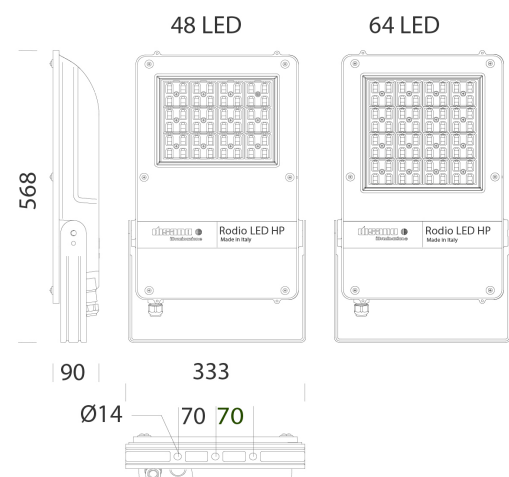

1891 - Rodio HE - symétrique extensif

Code: 414738-00

MATÉRIAUX ET COULEURS

TÉLÉCHARGEMENT

MONTAGES

[InstructionsMontage Rodio 03-23.pdf](#)

DESSINS

[DessinTechnique 1887-88-91.dxf](#)

Corps	aluminium moulé sous pression avec ailettes de refroidissement incorporées dans le capot.
Optique	PMMA haute performance, résistant à haute température et au rayonnement UV.
Diffuseur	verre trempé épaisseur 5 mm résistant aux chocs thermiques et mécaniques (NF EN 12150-1/2001).
Dissipateur	le système de dissipation thermique a été tout spécialement mis au point pour faire fonctionner les LED à des bonnes températures, afin de garantir un rendement/une performance excellent/e et une longue durée de vie.
Peinture	phase de prétraitement superficiel du métal, couche de peinture poudre polyester résistante à la corrosion et au brouillard salin, stabilisée aux rayons UV.
Peinture spéciale (SUR DEMANDE)	- peinture NF EN ISO 9227 (Essais de corrosion en atmosphères artificielles, pour atmosphères agressives) -traitement de revêtement conforme -38 à haute résistance chimique pour applications avec forte concentration de chlore
Couleur	Graphite
Matériel	-étrier en acier galvanisé peint. -connectique rapide IP68. -protection conforme NF EN 61547 contre les surtensions. -soupape anticondensation. -joint en caoutchouc silicone -vis extérieures en acier inox

NORMES ET CONFORMITÉ

Classe de sécurité photobiologique	RG0 Ethr
Marquages et essais	CE, ENEC
Normes de référence	NF EN 60598-1. Degré de protection selon la norme NF EN 60529.
Étiquette-énergie	C

ÉQUIPEMENT

Sur demande	- protection jusqu'à 10kV - Minuit virtuel (sous-code -30) - LED ambre (sous-code -73 - 2 200K) - gestion centralisée du luminaire ou gestion par cellules de présence/lumineuse extérieures. version spéciale (avec traitement de revêtement conforme sous-code -38) à haute résistance chimique pour applications avec forte concentration de chlore.

GARANTIE

Garantie après-vente	5 yr