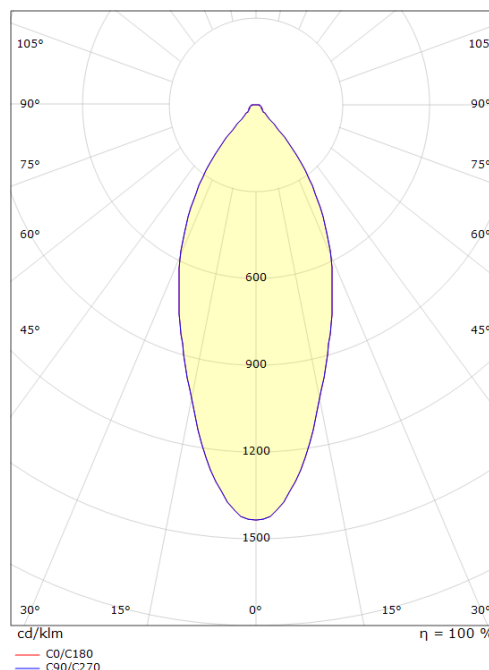

Montage/Connexion

Montage: Encastré, Indoor
Embrayage: Bornier sans vis
Max. luminaires per circuit breaker: B10: 77, B16: 123, C10: 77, C16: 123

Dimensions (mm)

Longueur (L): 121
Largeur (W): 94
Hauteur (H): 55
Cut-out: 83
Ceiling void depth: 53
Distance d'une surface inflammable: 50mm
Poids (brutto/netto): 1 / 0.8