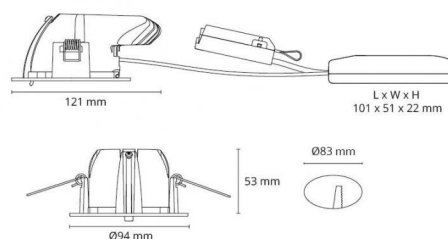

Contrôle/Dimming

Type: Coupure de phase descendante

Protection

Classe Isolation: Classe II
IP: IP44
Ta nominal: Ta=25°C

Énergie et approbations

Classe énergétique: A+
Approbation: CE

Matériaux et finition

Embase: Aluminium
Couleur: Acier brossé
Optique: Verre

Montage/Connexion

Montage: Encastré, Indoor
Embrayage: Bornier sans vis
Max. luminaires per circuit breaker: B10: 77, B16: 123, C10: 77, C16: 123

Dimensions (mm)

Longueur (L): 121
Largeur (W): 94
Hauteur (H): 55
Cut-out: 83
Ceiling void depth: 53
Distance d'une surface inflammable: 50mm
Poids (brutto/netto): 1 / 0.8