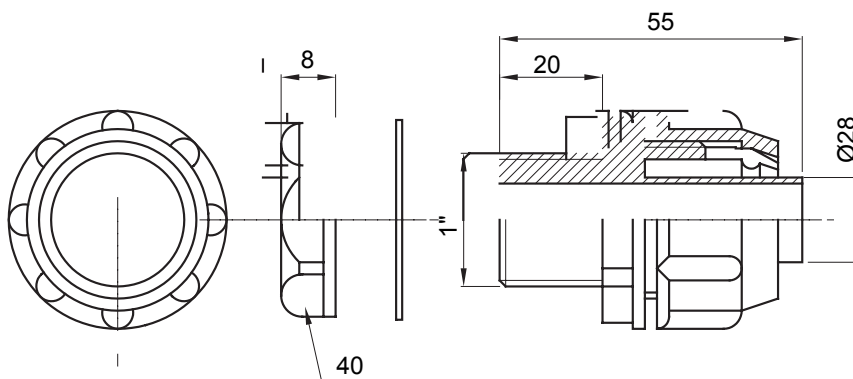

Raccord tournant droit pour gaine avec degré de protection IP54.

Couleur	Gris RAL 7035	Indice de protection	IP54
Pas GAZ	1"	Gaine Ø (mm)	28
Type	Fixe	Electrocod	210

### DIMENSIONS

### SYMBOLE TECHNIQUE

**IP**

IP54