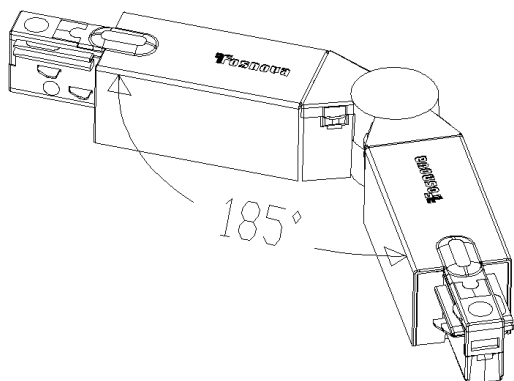

Raccord circulaire 2 voies

Code: 22025117-00

MATÉRIAUX ET COULEURS

Corps	en polycarbonate, pour le raccordement électrique et la jonction avec angles variables.
Couleur	Blanc

NORMES ET CONFORMITÉ

Marquages et essais	CE

GARANTIE

Garantie après-vente	2 yr

TÉLÉCHARGEMENT

DESSINS

DessinTechnique 25117.dxf