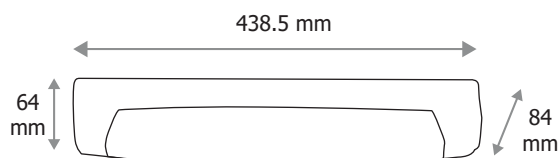

Puissance absorbée : 8W

Dimmable : Non

Température couleur : 3000K / 4000 / 6000K

Dimensions (L x l x P): 438.5 x 64 x 84 mm

Emballage : Boite

EAN : 3701124429841

Paramètres

Index Rendu Couleur (IRC) : > 80

Lumens / watt : 137.5 Lm/w en 4000K

Tension entrée : 220-240V AC

Fréquence : 50~60Hz

Température de travail : -20 °C- +40 °C

Matériaux utilisés : PC

Durée de vie : L70B10 - 50,000h

Poids Net : 0,5 Kg

Dimensions