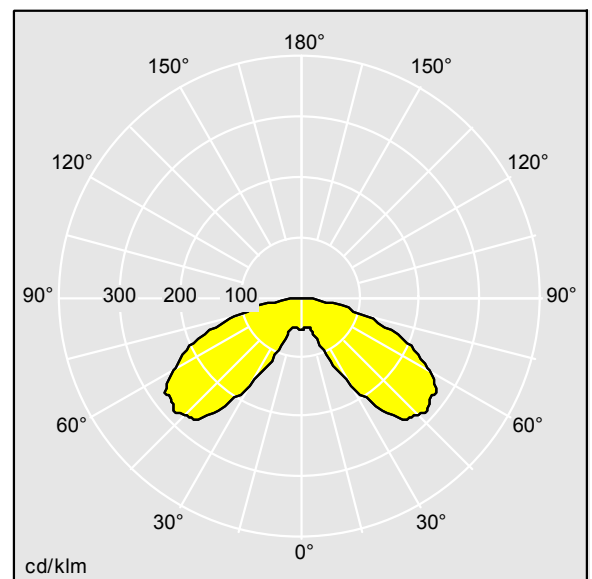

LED 36W PLI24L50-722-740RS		ISO 9223 C5			IP66	IK08						Ta25
-----------------------------------	--	-----------------------	--	--	-------------	-------------	--	--	--	--	--	-------------

Plurio

Plurio Indirect : Lanterne LED décorative à montage top avec distribution Radialement symétrique. Driver avec 24 LED entraînés à 500mA. Classe électrique II, IP66, IK08. Base : coulé aluminium, thermopoudré gris anthracite 900 sablé. Chapeau : forme original, aluminium, texturé gris anthracite 900 sablé. Diffuseur : anti-UV, transparent Polycarbonate (PC) avec prismes anti-éblouissement. Optique à réflecteur indirect Livré avec LED blanc variable 2 200 - 4 000 K. Montage top sur mât de Ø 60mm.

Émissions lumineuses vers le haut inférieures à 1 %.

Dimensions : Ø564 x 567 mm

Puissance du luminaire: 36 W

Flux lumineux du luminaire: 3932 lm

Efficacité lumineuse du luminaire: 109 lm/W

Poids : 9,5 kg

Scx : 0.199 m²

TLG_PLRL_F_IOC_ANT.jpg

TLG_PLRL_M_IOC_T60.wmf

TL_PLI24L50RS722740U1.idt

Position de la lampe: STD - Standard

Source lumineuse: LED

Flux lumineux du luminaire*: 3932 lm

Efficacité lumineuse du luminaire*: 109 lm/W