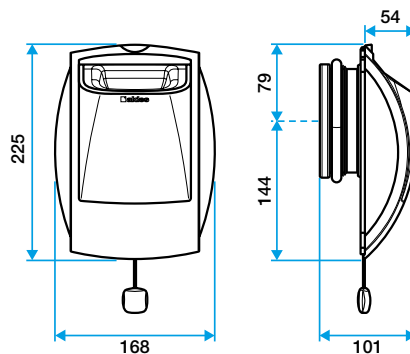

Bouche d'extraction simple flux autoréglable

11019013

BAP'SI Standard 30/90 m³/h - Ø 125 mm - Blanc

Caractéristiques principales

- bouche d'extraction autoréglable double débit,
- design inédit, sans grille,
- versions et accessoires qui permettent de répondre à l'ensemble des besoins de mise en œuvre,
- gamme modulo : une même bouche pour plusieurs débits réglable,
- entretien facilité : sous-ensemble de régulation clipsable et déclipable facilement,
- plage de pression : 50 - 160 Pa.

Accessoires

Désignations	Références
Renvoi cordelette pour montage plafond	11015001
Joint d'étanchéité en mousse pour les bouches	11019049
Anneau phonique pour les bouches Ø 125 mm	11019429
Platine d'obturation en rénovation pour les bouches - Blanc	11034108
Manchette tôle à épaulement Ø 125 mm	11012220
Manchette tôle 3 pattes Ø 125 mm	11012252
Manchette mâle Ø 124 mm	11012250
MANCH.TOILE D125 H300 TRIDENT	11022055
Rondelle de blocage Ø 125 mm	11087043

Données générales

Références	Matière de l'isolant	Couleur
11019013	-	Blanc

Données dimensionnelles

Références	H (mm)	L (mm)	Ø raccordement (mm)
11019013	225	54	125

Bap'Si double débit cordelette

Données aérauliques