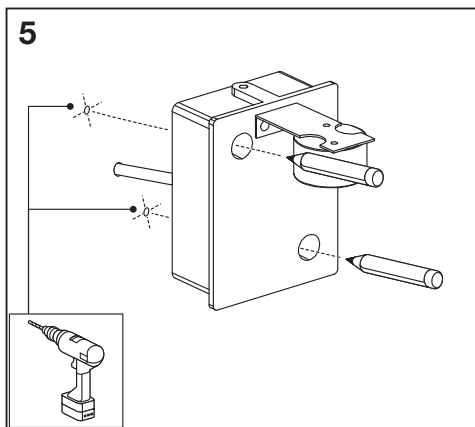

---

**ENDURA® CLASSIC SQUARE**

---

	<b>EAN</b>	<b>W<sub>max.</sub></b>	<b>θ<sub>a</sub> (°C)</b>	<b>V~</b>	<b>Hz</b>
<b>ENDURA CLASSIC SQUARE DOWN BK GU10</b>	4058075763623	35	-20...+40	220-240	50/60
<b>ENDURA CLASSIC SQUARE UPDOWN BKGU10</b>	4058075763647	2x35	-20...+40	220-240	50/60
<b>ENDURA CLASSIC SQUARE DOWN WT GU10</b>	4058075763661	35	-20...+40	220-240	50/60
<b>ENDURA CLASSIC SQUARE UPDOWN WTGU10</b>	4058075763685	2x35	-20...+40	220-240	50/60