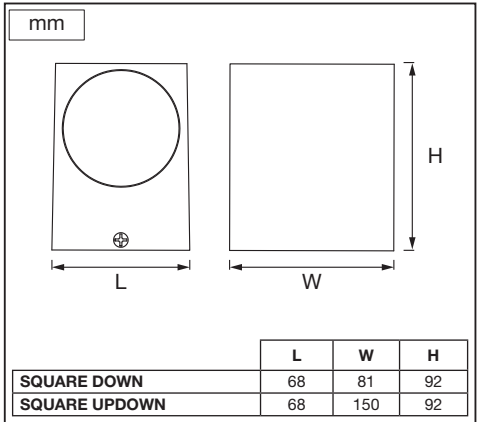

---

**ENDURA® CLASSIC SQUARE**

---

	<b>EAN</b>	<b>W<sub>max.</sub></b>	<b>θ<sub>a</sub> (°C)</b>	<b>V~</b>	<b>Hz</b>
<b>ENDURA CLASSIC SQUARE DOWN BK GU10</b>	4058075763623	35	-20...+40	220-240	50/60
<b>ENDURA CLASSIC SQUARE UPDOWN BKGU10</b>	4058075763647	2x35	-20...+40	220-240	50/60
<b>ENDURA CLASSIC SQUARE DOWN WT GU10</b>	4058075763661	35	-20...+40	220-240	50/60
<b>ENDURA CLASSIC SQUARE UPDOWN WTGU10</b>	4058075763685	2x35	-20...+40	220-240	50/60