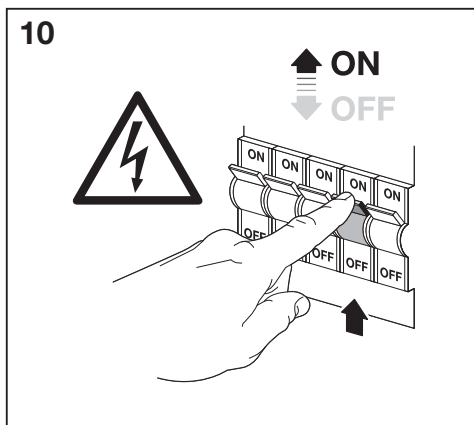

---

**ENDURA® CLASSIC SQUARE**

---

	<b>EAN</b>	<b>W<sub>max.</sub></b>	<b>θ<sub>a</sub> (°C)</b>	<b>V~</b>	<b>Hz</b>
<b>ENDURA CLASSIC SQUARE DOWN BK GU10</b>	4058075763623	35	-20...+40	220-240	50/60
<b>ENDURA CLASSIC SQUARE UPDOWN BKGU10</b>	4058075763647	2x35	-20...+40	220-240	50/60
<b>ENDURA CLASSIC SQUARE DOWN WT GU10</b>	4058075763661	35	-20...+40	220-240	50/60
<b>ENDURA CLASSIC SQUARE UPDOWN WTGU10</b>	4058075763685	2x35	-20...+40	220-240	50/60