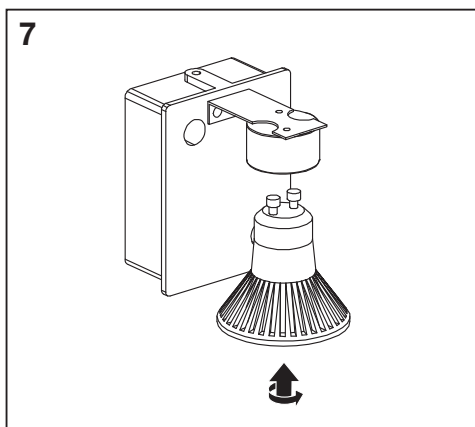

---

**ENDURA® CLASSIC SQUARE**

---

	<b>EAN</b>	<b>W<sub>max.</sub></b>	<b>θ<sub>a</sub> (°C)</b>	<b>V~</b>	<b>Hz</b>
<b>ENDURA CLASSIC SQUARE DOWN BK GU10</b>	4058075763623	35	-20...+40	220-240	50/60
<b>ENDURA CLASSIC SQUARE UPDOWN BKGU10</b>	4058075763647	2x35	-20...+40	220-240	50/60
<b>ENDURA CLASSIC SQUARE DOWN WT GU10</b>	4058075763661	35	-20...+40	220-240	50/60
<b>ENDURA CLASSIC SQUARE UPDOWN WTGU10</b>	4058075763685	2x35	-20...+40	220-240	50/60