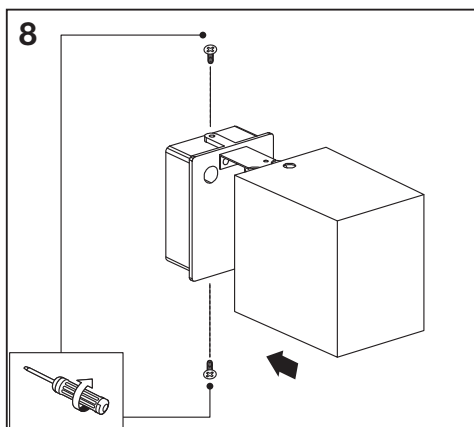

---

**ENDURA® CLASSIC SQUARE**

---

	<b>EAN</b>	<b>W<sub>max.</sub></b>	<b>θ<sub>a</sub> (°C)</b>	<b>V~</b>	<b>Hz</b>
<b>ENDURA CLASSIC SQUARE DOWN BK GU10</b>	4058075763623	35	-20...+40	220-240	50/60
<b>ENDURA CLASSIC SQUARE UPDOWN BKGU10</b>	4058075763647	2x35	-20...+40	220-240	50/60
<b>ENDURA CLASSIC SQUARE DOWN WT GU10</b>	4058075763661	35	-20...+40	220-240	50/60
<b>ENDURA CLASSIC SQUARE UPDOWN WTGU10</b>	4058075763685	2x35	-20...+40	220-240	50/60