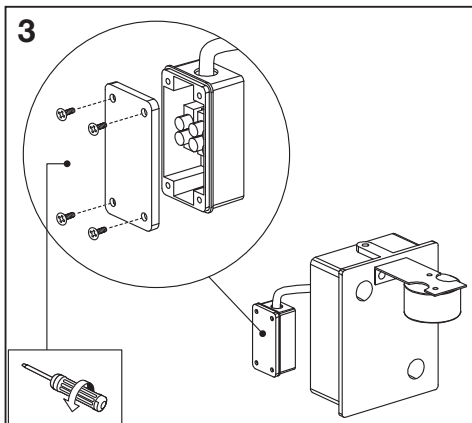

---

**ENDURA® CLASSIC SQUARE**

---

	<b>EAN</b>	<b>W<sub>max.</sub></b>	<b>θ<sub>a</sub> (°C)</b>	<b>V~</b>	<b>Hz</b>
<b>ENDURA CLASSIC SQUARE DOWN BK GU10</b>	4058075763623	35	-20...+40	220-240	50/60
<b>ENDURA CLASSIC SQUARE UPDOWN BKGU10</b>	4058075763647	2x35	-20...+40	220-240	50/60
<b>ENDURA CLASSIC SQUARE DOWN WT GU10</b>	4058075763661	35	-20...+40	220-240	50/60
<b>ENDURA CLASSIC SQUARE UPDOWN WTGU10</b>	4058075763685	2x35	-20...+40	220-240	50/60

11a

4058075763623  
4058075763661

11b

4058075763647  
4058075763685

FR

Cet appareil et ses accessoires se recyclent

À DÉPOSER EN MAGASIN

OU