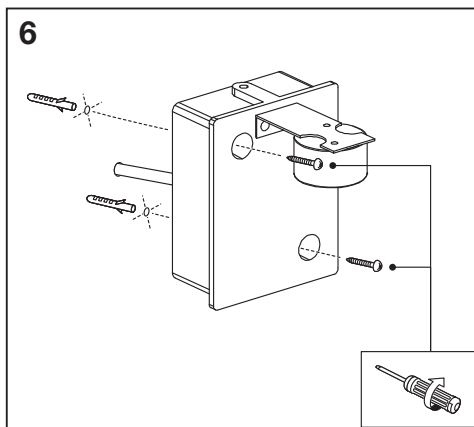

---

**ENDURA® CLASSIC SQUARE**

---

	<b>EAN</b>	<b>W<sub>max.</sub></b>	<b>θ<sub>a</sub> (°C)</b>	<b>V~</b>	<b>Hz</b>
<b>ENDURA CLASSIC SQUARE DOWN BK GU10</b>	4058075763623	35	-20...+40	220-240	50/60
<b>ENDURA CLASSIC SQUARE UPDOWN BKGU10</b>	4058075763647	2x35	-20...+40	220-240	50/60
<b>ENDURA CLASSIC SQUARE DOWN WT GU10</b>	4058075763661	35	-20...+40	220-240	50/60
<b>ENDURA CLASSIC SQUARE UPDOWN WTGU10</b>	4058075763685	2x35	-20...+40	220-240	50/60

11a

4058075763623  
4058075763661

11b

4058075763647  
4058075763685

FR

Cet appareil et ses accessoires se recyclent

À DÉPOSER EN MAGASIN

OU