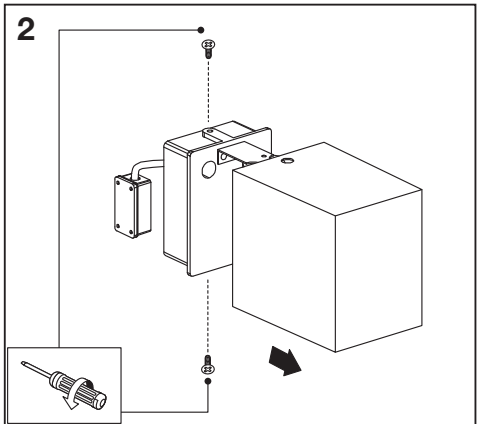

---

**ENDURA® CLASSIC SQUARE**

---

	<b>EAN</b>	<b>W<sub>max.</sub></b>	<b>θ<sub>a</sub> (°C)</b>	<b>V~</b>	<b>Hz</b>
<b>ENDURA CLASSIC SQUARE DOWN BK GU10</b>	4058075763623	35	-20...+40	220-240	50/60
<b>ENDURA CLASSIC SQUARE UPDOWN BKGU10</b>	4058075763647	2x35	-20...+40	220-240	50/60
<b>ENDURA CLASSIC SQUARE DOWN WT GU10</b>	4058075763661	35	-20...+40	220-240	50/60
<b>ENDURA CLASSIC SQUARE UPDOWN WTGU10</b>	4058075763685	2x35	-20...+40	220-240	50/60