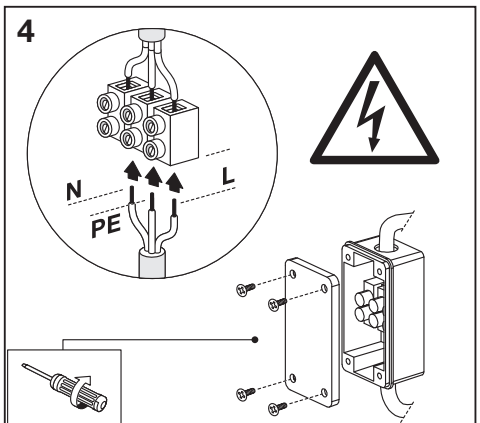

---

**ENDURA® CLASSIC SQUARE**

---

	<b>EAN</b>	<b>W<sub>max.</sub></b>	<b>θ<sub>a</sub> (°C)</b>	<b>V~</b>	<b>Hz</b>
<b>ENDURA CLASSIC SQUARE DOWN BK GU10</b>	4058075763623	35	-20...+40	220-240	50/60
<b>ENDURA CLASSIC SQUARE UPDOWN BKGU10</b>	4058075763647	2x35	-20...+40	220-240	50/60
<b>ENDURA CLASSIC SQUARE DOWN WT GU10</b>	4058075763661	35	-20...+40	220-240	50/60
<b>ENDURA CLASSIC SQUARE UPDOWN WTGU10</b>	4058075763685	2x35	-20...+40	220-240	50/60

11a

4058075763623  
4058075763661

11b

4058075763647  
4058075763685

FR

Cet appareil et ses accessoires se recyclent

À DÉPOSER EN MAGASIN

OU