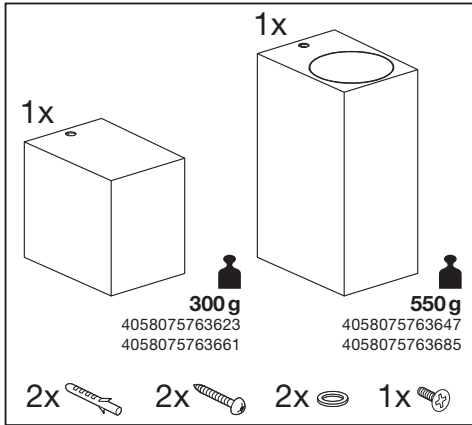

---

**ENDURA® CLASSIC SQUARE**

---

	<b>EAN</b>	<b>W<sub>max.</sub></b>	<b>θ<sub>a</sub> (°C)</b>	<b>V~</b>	<b>Hz</b>
<b>ENDURA CLASSIC SQUARE DOWN BK GU10</b>	4058075763623	35	-20...+40	220-240	50/60
<b>ENDURA CLASSIC SQUARE UPDOWN BKGU10</b>	4058075763647	2x35	-20...+40	220-240	50/60
<b>ENDURA CLASSIC SQUARE DOWN WT GU10</b>	4058075763661	35	-20...+40	220-240	50/60
<b>ENDURA CLASSIC SQUARE UPDOWN WTGU10</b>	4058075763685	2x35	-20...+40	220-240	50/60

11a

4058075763623  
4058075763661

11b

4058075763647  
4058075763685

FR

Cet appareil et ses accessoires se recyclent

À DÉPOSER EN MAGASIN

OU