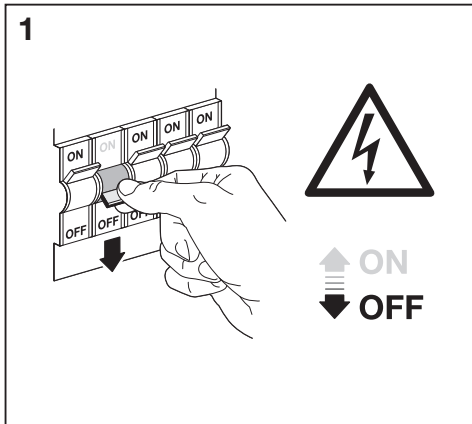

---

**ENDURA® CLASSIC SQUARE**

---

	<b>EAN</b>	<b>W<sub>max.</sub></b>	<b>θ<sub>a</sub> (°C)</b>	<b>V~</b>	<b>Hz</b>
<b>ENDURA CLASSIC SQUARE DOWN BK GU10</b>	4058075763623	35	-20...+40	220-240	50/60
<b>ENDURA CLASSIC SQUARE UPDOWN BKGU10</b>	4058075763647	2x35	-20...+40	220-240	50/60
<b>ENDURA CLASSIC SQUARE DOWN WT GU10</b>	4058075763661	35	-20...+40	220-240	50/60
<b>ENDURA CLASSIC SQUARE UPDOWN WTGU10</b>	4058075763685	2x35	-20...+40	220-240	50/60