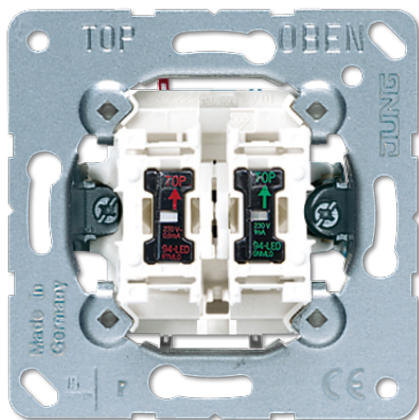

# Fiche technique produit

Interrupteur de contrôle (mécanisme), va-et-vient Interrupteur hôtel (mécanisme), intérieur

## Numéro de référence

505 KO5 VEU M 230

## Interrupteur hôtel (mécanisme), intérieur

pour enjoliveur hôtel intérieur Art. N° : .. RU KO5 M ..  
 avec lampe LED rouge et vert  
 touches verrouillées mécaniquement  
 avec bornes sans vis pour conducteurs rigides jusqu'à 2,5 mm<sup>2</sup>

(uniquement fixation à vis, sans griffes de fixation)

Le mécanisme poste intérieur est destiné à commander les LEDs du poste extérieur.

AC 230 V ~