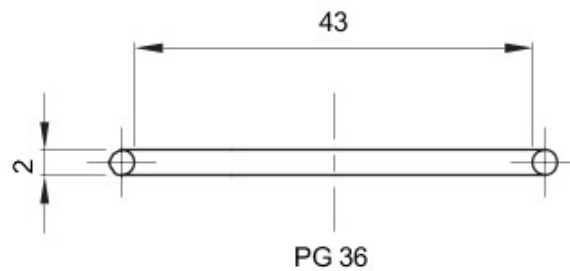

Pour bouchons en pas
Electrocod

PG36 Description
36B

Joint torique

DIMENSIONS

GEWISS S.A.S. 1, Rue du Rio Salado 91940
Les Ulis Cedex
Tel : +33 1 64 86 80 80

www.gewiss.com
www.gewiss@gewiss.fr
Dernière mise à jour 21/02/2020