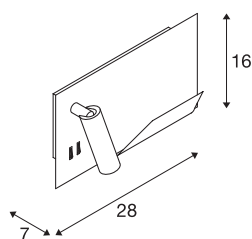

SOMNILA SPOT

applique intérieure, liseuse, version gauche, blanc, LED, 13W, 3000K, avec port USB

Idéale en liseuse ou en lampe de lecture, la gamme de luminaires SOMNILA offre un concept d'éclairage novateur et convivial. En aluminium laqué blanc ou noir, cette élégante applique en saillie se distingue par son mécanisme professionnel allié à la technologie LED moderne. Doté d'une prise USB et de l'indispensable support pour smartphone, ce luminaire apporte un véritable plus. Le spot peut s'orienter en fonction des besoins pour offrir un éclairage ponctuel parfait. La deuxième source lumineuse fait fonction d'éclairage général. Si nécessaire, les deux sources du luminaire peuvent s'allumer indépendamment au moyen des interrupteurs intégrés. Pour s'adapter parfaitement à la pièce, les luminaires sont disponibles en version de montage à gauche ou à droite. Ce luminaire comprend des lampes LED intégrées.

INFORMATIONS TECHNIQUES

Réf.	1003457
Nombre de sorties lumineuses différentes	2
Code IP	IP 20
Montage	En saillie
Détails de montage	Applique
Tension nominale primaire	100-240V ~50/60Hz
Courant / tension secondaire	12 V
Classe de protection	I
Puissance en watts	15 W
Température ambiante	45 °C
Température ambiante minimale	-10 °C
Température ambiante maximale	45 °C
Effet stroboscopique (SVM)	0.37
Lumen	770 lm
Température de couleur	3000 Kelvin
Angle de rayonnement	110 °
Coloris	blanc
IRC	90
Données LXXBXX	L70B50
Durée de vie	36000 h
Risk Group	0
Largeur	28 cm

Source Lumineuse

916551	
916404	

Hauteur	16 cm
Profondeur	7 cm
Poids net	1.499 kg
Poids brut	1.952 kg
Page du BIG WHITE	226