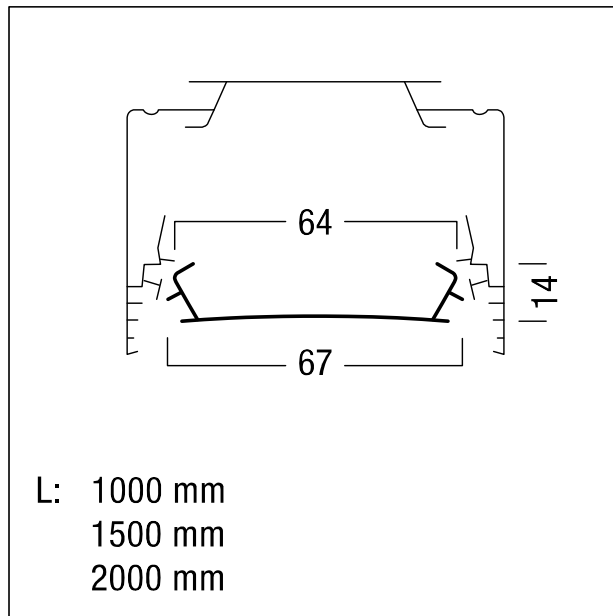

Couvercle

Cache de = 1500 mm pour un aspect homogène des chemins lumineux interrompus de couleur argent en matière plastique.
Dimensions : 1500 x 67 x 14 mm. Poids : 0,2 kg.

ZS_TRS_F_Abdeckstreifen_SL.jpg