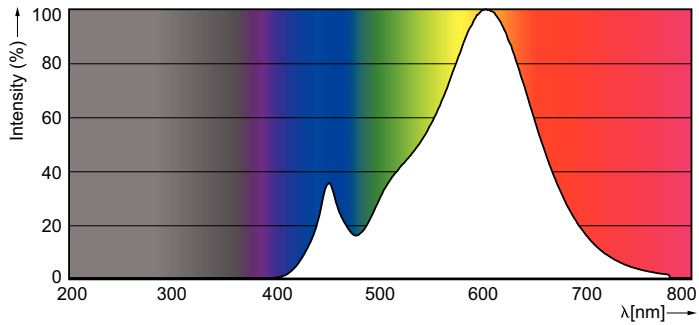

Données photométriques

LED Lamps, LEDClassic 60W A60 E27 2700K 806lm FR