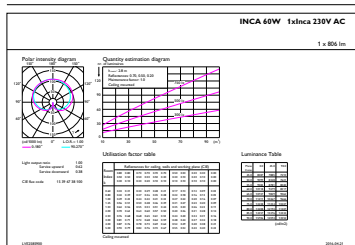

Données du produit

Caractéristiques générales		
Culot	E27 [E27]	
Marquage RoHS	RoHS mark	
Durée de vie nominale (nom.)	15000 h	
Cycle d'allumage	30000X	
Type technique	7-60W	
Puissance équivalente		60 W
Heure de démarrage (nom.)		0,5 s
Temps de chauffage à 60% du flux lumineux (nom.)		0,5 s
Facteur de puissance (nom.)		0,5
Tension (nom.)		220-240 V
Photométries et Colorimétries		
Code couleur	827 [CCT de 2700 K]	
Flux lumineux (nom.)	806 lm	
Flux lumineux (nominal) (nom.)	806 lm	
Couleur	Blanc chaud (WW)	
Température de couleur proximale (nom.)	2700 K	
Efficacité lumineuse (valeur nominale)	115,00 lm/W	
Variation des coordonnées trichromatiques en fonction du temps de fonctionnement	<6	
Indice de rendu des couleurs (nom.)	80	
LLMF à la fin de la durée de vie nominale (nom.)	70 %	
Caractéristiques électriques		
Fréquence d'entrée	50 Hz	
Puissance (valeur nominale)	7 W	
Courant lampe (nom.)	60 mA	
Températures		
Température maximum du boîtier (nom.)	50 °C	
Gestion et gradation		
Intensité réglable	Non	
Matériaux et finitions		
Finition de l'ampoule	Dépoli(e) (FR)	
Normes et recommandations		
Classe énergétique	A++	
Consommation d'énergie kWh/1 000 h	7 kWh	
Données logistiques		
Code de produit complet	871869647218701	

Classic LED Lamps

Désignation Produit	LED classic 60W A60 E27 WW FR ND 1CT/10
Code barre produit (EAN)	8718696472187
Code de commande	47218701
Unité d'emballage	1

Conditionnement par carton	10
Code industriel (12NC)	929001243082
Poids net (pièce)	42,000 g

Schéma dimensionnel

Product	D	C
LED classic 60W A60 E27 WW FR ND 1CT/10	60 mm	110 mm

Bulb A60 220~240V 7W 806lm 2700K E27 ND

Données photométriques

LED Lamps, LEDClassic 60W A60 E27 2700K 806lm FR

Classic LED Lamps