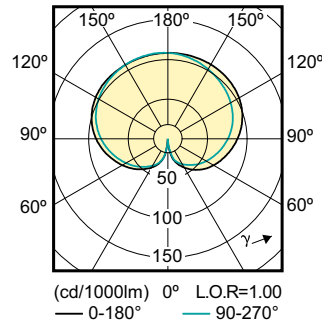

Données du produit

Caractéristiques générales		
Culot	E27 [E27]	
Marquage RoHS	RoHS mark	
Durée de vie nominale (nom.)	15000 h	
Cycle d'allumage	30000X	
Type technique	7-60W	
Puissance équivalente		60 W
Heure de démarrage (nom.)		0,5 s
Temps de chauffage à 60% du flux lumineux (nom.)		0,5 s
Facteur de puissance (nom.)		0,5
Tension (nom.)		220-240 V
Photométries et Colorimétries		
Code couleur	827 [CCT de 2700 K]	
Flux lumineux (nom.)	806 lm	
Flux lumineux (nominal) (nom.)	806 lm	
Couleur	Blanc chaud (WW)	
Température de couleur proximale (nom.)	2700 K	
Efficacité lumineuse (valeur nominale)	115,00 lm/W	
Variation des coordonnées trichromatiques en fonction du temps de fonctionnement	<6	
Indice de rendu des couleurs (nom.)	80	
LLMF à la fin de la durée de vie nominale (nom.)	70 %	
Caractéristiques électriques		
Fréquence d'entrée	50 Hz	
Puissance (valeur nominale)	7 W	
Courant lampe (nom.)	60 mA	
Températures		
Température maximum du boîtier (nom.)	50 °C	
Gestion et gradation		
Intensité réglable	Non	
Matériaux et finitions		
Finition de l'ampoule	Dépoli(e) (FR)	
Normes et recommandations		
Classe énergétique	A++	
Consommation d'énergie kWh/1 000 h	7 kWh	
Données logistiques		
Code de produit complet	871869647218701	

Schéma dimensionnel

Product	D	C
LED classic 60W A60 E27 WW FR ND 1CT/10	60 mm	110 mm

Bulb A60 220~240V 7W 806lm 2700K E27 ND

Données photométriques

LED Lamps, LEDClassic 60W A60 E27 2700K 806lm FR

Classic LED Lamps