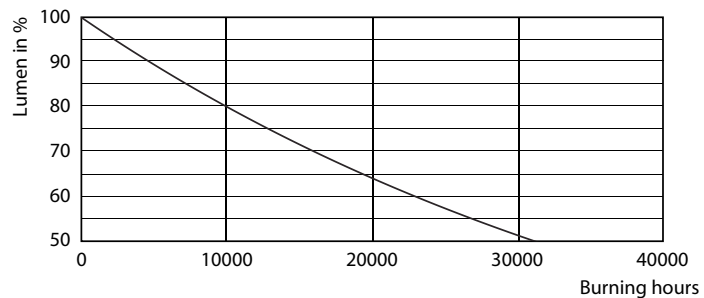

Classic LED Lamps

Durée de vie

LEDbulb 60W E14 827 FR B38

LEDbulb 60W E14 827 FR B38