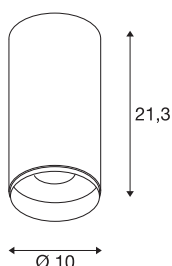

INFORMATIONS TECHNIQUES

| | |
|-----------------------------------------|-------------------|
| Réf. | 1004614 |
| Montage | En saillie |
| Détails de montage | Plafond |
| Variable | Oui |
| Technologie de variation de l'éclairage | DALI |
| Tension nominale primaire | 220-240V ~50/60Hz |
| Courant / tension secondaire | 700 mA |
| Classe de protection | I |
| Puissance en watts | 28 W |
| Température ambiante minimale | -20 °C |
| Température ambiante maximale | 30 °C |
| Hauteur du courant d'appel | 30 A |
| Durée du courant d'appel | 2 µs |
| Lumen | 2430 lm |
| Température de couleur | 3000 Kelvin |
| Angle de rayonnement | 24 ° |
| Coloris | blanc |
| IRC | 90 |
| UGR ≤ | 13 |
| Données LXXBXX | L80B50 |
| Durée de vie | 50000 h |
| Répartition de l'intensité lumineuse | rotosymétrique |

Accessoires

| | |
|---------|------------------------------------|
| 1006169 | NUMINOS® L , anneau frontal, blanc |
|---------|------------------------------------|

| | |
|-------------------|----------|
| Sortie lumineuse | direct |
| Risk Group | 1 |
| Hauteur | 21.3 cm |
| Diamètre | 10 cm |
| Poids net | 1.025 kg |
| Poids brut | 1.33 kg |
| Page du BIG WHITE | 84 |