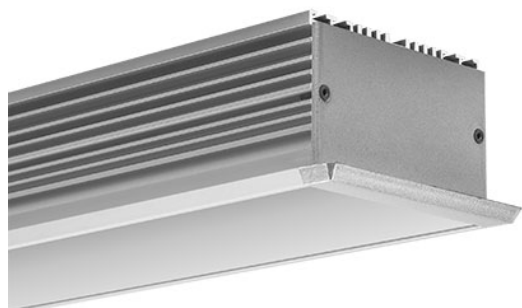

Référence: 871572SM

SEKOMA LED IP20 alu SM au CM opale 2400K ULTRA PERF 60W/m 24VDC

- Couleur visible du produit : aluminium, diffuseur opale
- Matériau : aluminium, traitement de la surface : anodisé
- Puissance : 60W/m
- Flux lumineux : 5180lm/m, efficacité lumineuse : 86lm/W
- Couleur de la lumière/température(s) de couleur : blanc 2400K
- Indice de rendu des couleurs : 90, SDCM3
- Nombre de LED : 192LED/m, bandeau ULTRA PERF
- Classe de protection : III, tension 24VDC
- Dimmable : Oui, variation avec alimentation/contrôleur compatible (non inclus)
- Indice de protection : IP20, compatible volume sdb : non
- Résistance environnement : Non concerné
- Type de câblage : 20AWG 2x0,5mm²
- Mode de pose/installation : encastré
- Durée de vie en heures : 50000, durée de vie nominale L80 / B10 à 25 °C
- Températures de fonctionnement : -20°C/+40°C
- Prix indiqué au centimètre : sur-mesure possible jusqu'à 300cm