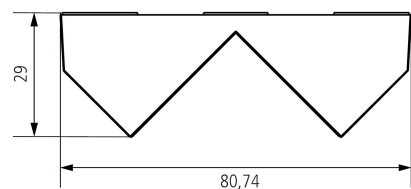

Fixation d'angle theLuxa S WH

N° de réf.: 9070902

theben

Plans d'encombrement

Sous réserve de modifications ou d'erreurs

Pour plus d'informations, consulter: www.theben.fr/produit/9070902

Les données de charge sont déterminées avec des illuminants sélectionnés à titre d'exemple et sont donc des données typiques en raison du grand nombre de produits disponibles.