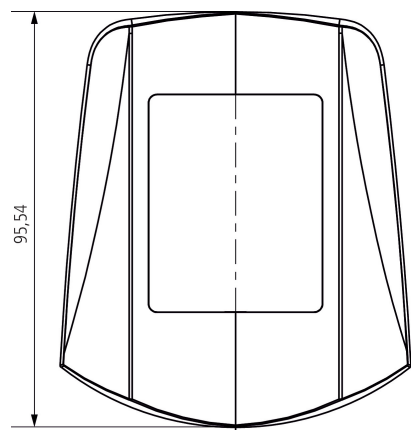

Fixation d'angle theLuxa S WH

N° de réf.: 9070902

theben

Accessoires

Matériel de montage détecteurs / projecteurs

Description des fonctions

- Pour montage en angle du détecteur de mouvement
- Pour montage en angle intérieur et extérieur

Fixation d'angle theLuxa S WH

N° de réf.: 9070902

theben

Plans d'encombrement

Sous réserve de modifications ou d'erreurs

Pour plus d'informations, consulter: www.theben.fr/produit/9070902

Les données de charge sont déterminées avec des illuminants sélectionnés à titre d'exemple et sont donc des données typiques en raison du grand nombre de produits disponibles.