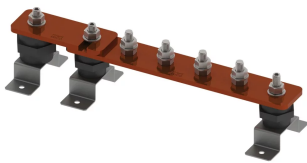

BARRE DE TERRE, NU, 14 CONNECTIONS, 1 NUMBER OF DISCONNECTS, 925 MM

CATALOG NUMBER

EEB14C506D1A

FEATURES

Permet un emplacement pratique pour la mise à la terre et l'équipotentialité en un seul point

Les barres omnibus avec liens de déconnexion permettent de tester facilement le système de prise de terre.

High conductivity, hard drawn, electrolytic tough pitch copper per EN 13601

Includes halogen-free polyamide insulators, stainless steel (EN 1.4401) hardware and mounting brackets

Il est possible de concevoir des barres personnalisées et de les fabriquer conformément aux spécifications du client

CARACTÉRISTIQUES DU PRODUIT

Complies With: IEC® EN 62561-1:2017 classe H

Material: Cuivre

Finish: Nu

Number of Connections: 14

Number of Disconnects: 1

Thread Size: M10

Height: 94-mm

Longueur: 925-mm

Width 1: 100-mm

Width 2: 50-mm

Épaisseur: 6-mm

A: 50-mm

Unit Weight: 4,36-kg

ADDITIONAL PRODUCT DETAILS

Tinned finish is 8 microns according to ASTM B545 Service Class "C" for corrosive environments.