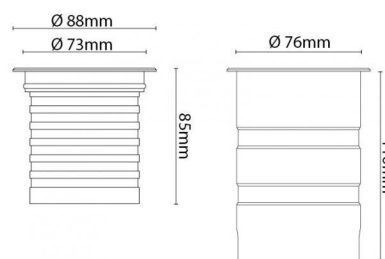

Codes-articles: **630017**
 EAN: 7021986300178
 SG code: 5046630017

Source lumineuse

Type de source lumineuse: Sans source de lumière
 Socket: GU10
 Wattage: 35W
 System wattage: 35.0W
 Tension: 220-240V
 Optique: Verre transparent

Montage: Encastré, Outdoor
 Module: GU10
 Câble: Câble 1m

Dimensions (mm)

Longueur (L): 85
 Largeur (W): 88
 Hauteur (H): 85
 Depth (D): 85
 Poids (brutto/netto): 0.72

Emballage

Dimensions de l'emballage: 405 x 100 x 135