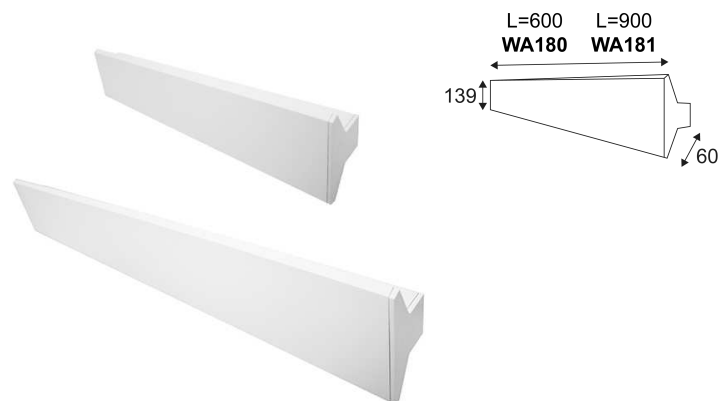

# LONGA

- Applique murale décorative.
- Eclairage "up&down".
- Convertisseur dimmable intégré dans l'appareil.
- Compatible avec variateur début et fin de phase.

Ce produit contient 2 source(s) lumineuse(s) d'efficacité énergétique E.

CODE	COULEUR	MATIÈRE	AC	LED	T° (K)	LED Lumen	System Lumen	L (mm)
WA180WW05	NOIR MAT	ALUMINIUM	AC 230V	2x12W	3000K	2800 Lm	2661 Lm	600
WA180WW30	BLANC MAT	ALUMINIUM	AC 230V	2x12W	3000K	2800 Lm	2661 Lm	600
WA181WW05	NOIR MAT	ALUMINIUM	AC 230V	2x15W	3000K	3300 Lm	3100 Lm	900
WA181WW30	BLANC MAT	ALUMINIUM	AC 230V	2x15W	3000K	3300 Lm	3100 Lm	900

NOIR MAT

BLANC MAT

-  Montage sur un mur uniquement. Ce luminaire éclaire avec 2 zones d'éclairage.
-  Usage intérieur uniquement.
-  Protection contre la pénétration de corps supérieurs à 12mm. Sans protection contre l'eau.
-  Résistance : 0,35 Joule.
-  Produit à isolation principale qui comporte des dispositifs reliant l'ensemble de ses parties métalliques accessibles au conducteur de protection.
-  Homologation CE.
-  IRC>80
-  "Durée de vie" des moteurs de lumière.
-  RG1.
-  Testé à 850°.
-  Alimentation incluse.
-  Dimmable.
-  Garantie 3 ans.
-  Courbe photométrique disponible sur le site web: [www.indigo-lighting.com](http://www.indigo-lighting.com)