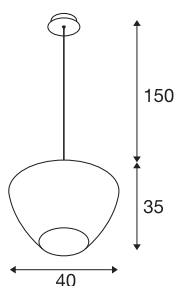

PANTILO CONVEX 40

suspension, 150 cm, E27, max. 40 W, or

PANTILO CONVEX est le nom de cette suspension SLV au design incroyable, dont l'abat-jour bombé en verre est désormais disponible en coloris cuivre, or et blanc. Ses différentes longueurs de câble (150 cm / 250 cm), par ailleurs adaptables, couvrent toutes les hauteurs d'installation. Un luminaire suspendu original destiné à l'hôtellerie, la restauration ou au salon des habitations privées, dont l'effet peut encore être renforcé en disposant plusieurs exemplaires en nuage.

INFORMATIONS TECHNIQUES

Réf.	1007877
Douille	E27
Code IP	IP20
Montage	En saillie
Détails de montage	Plafond
Tension nominale primaire	220-240V ~50/60Hz
Classe de protection	I
Puissance en watts	40 W
Température ambiante	25 °C
Coloris	chrome
Hauteur	35 cm
Diamètre	40 cm
Longueur du câble de suspension	150 cm
Poids net	2.7 kg
Poids brut	2.889 kg

Source Préconisée

1005305	A60 E27 tête miroir , ampoule LED, chrome, 7,5 W, 2700 K, IRC90, 180°
1005265	ST64 E27 , ampoule LED, doré, 7,5 W, 2500 K, IRC90, 320°
1005303	A60 E27 , ampoule LED, transparent, 7,5 W, 2700 K, IRC90, 320°
1005286	QT14 G9 , ampoule LED, blanc, 3,6 W, 3000 K, IRC90, 300°