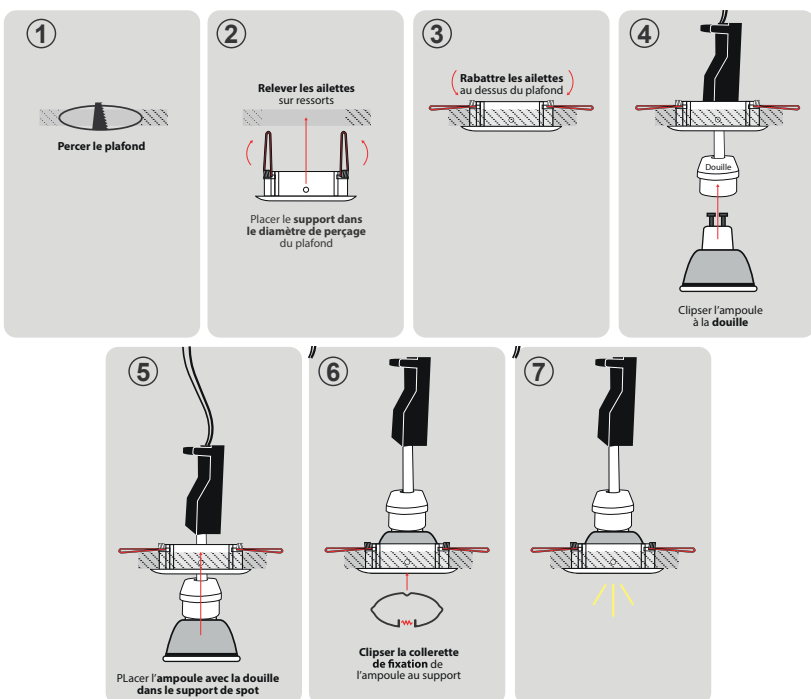

Fixation plafond : Ailettes sur ressorts

Fixation ampoule : Cerclage à clipser

Emballage : Boite

EAN : 3760173772087

### Dimensions