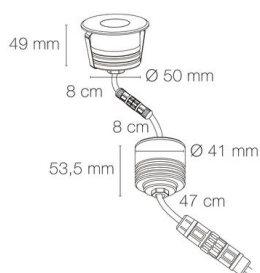

Référence: 56066

ZEPH 1 SLIM - 24 carré inox non percée RGBW 6500K 4W 30°

- Couleur visible du produit : inox
- Forme collerette : carré, réglabilité : fixe
- Matériau : corps en aluminium/collerette et visserie inox 316L
- Puissance : 4W
- Couleur de la lumière/température(s) de couleur : RGBW 6500K
- Angle de faisceau/optique : symétrique 30°, verre transparent/nid d'abeille basse luminance
- Classe de protection : III, tension 24VDC
- Indice de protection : IP67
- Indice de protection contre les chocs : IK08
- Précâblage : câblé de 0,5m avec connectiques rapides IP68 Plug & Play mâle et femelle HO5RN-F 5x0,5mm²
- Résistance environnement : peinture résistante aux brouillards salins 1000h, traitement de la collerette par passivation, corps traité anticorrosion
- Dimmable : Non
- Durée de vie en heures : 30000, durée de vie nominale L70 / B10 à 25 °C
- Températures de fonctionnement : -20°C/+40°C
- Installation uniquement en encastré dans terrasse ventilée.

IK08

IP67

encastrement
Ø55mm

Note énérgétique :
G

INOX 316L