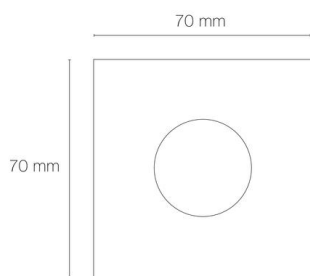

Référence: 56066

ZEPH 1 SLIM - 24 carré inox non percée RGBW 6500K 4W 30°

- Couleur visible du produit : inox
- Forme collerette : carré, réglabilité : fixe
- Matériau : corps en aluminium/collerette et visserie inox 316L
- Puissance : 4W
- Couleur de la lumière/température(s) de couleur : RGBW 6500K
- Angle de faisceau/optique : symétrique 30°, verre transparent/nid d'abeille basse luminance
- Classe de protection : III, tension 24VDC
- Indice de protection : IP67
- Indice de protection contre les chocs : IK08
- Précâblage : câblé de 0,5m avec connectiques rapides IP68 Plug & Play mâle et femelle HO5RN-F 5x0,5mm²
- Résistance environnement : peinture résistante aux brouillards salins 1000h, traitement de la collerette par passivation, corps traité anticorrosion
- Dimmable : Non
- Durée de vie en heures : 30000, durée de vie nominale L70 / B10 à 25 °C
- Températures de fonctionnement : -20°C/+40°C
- Installation uniquement en encastré dans terrasse ventilée.

IK08

IP67

encastrement
Ø55mm

Note énérgétique :
G

INOX 316L