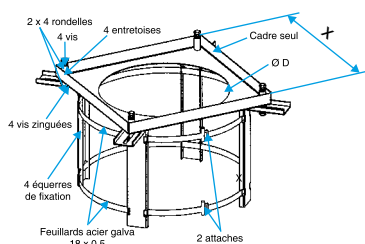

## Accessoire tourelle de désenfumage

11021298

Cadre sur Conduit VELONE 20.0 / 27.0

Cadre sur conduit VELONE

**Description produit**

Le cadre sur conduit permet la mise en œuvre d'une tourelle VELONE sur un conduit cylindrique pouvant supporter le poids de celle-ci.

**Domaines d'application**

Neuf, Rénovation, Locaux tertiaires

**Mise en œuvre**

- visser le cadre sur le conduit cylindrique à l'aide des vis fournies.

**Caractéristiques principales**

- composition :
  - 4 équerres,
  - un cadre,
  - 4 entretoises,
  - la visserie nécessaire.