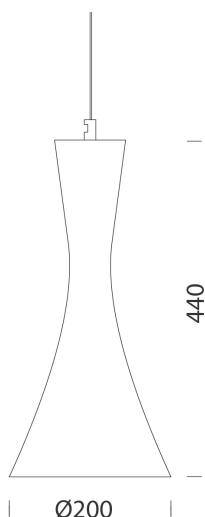

Bell A - decor LINE

Code: 22222631-00

INFORMATIONS GÉNÉRALES

Article	Bell A - decor LINE
Code	22222631-00

DIMENSIONS ET POIDS

Hauteur (mm)	450 mm
Diamètre (Ø) (mm)	200 mm
Poids (Kg)	1.3 kg

CARACTÉRISTIQUES ÉLECTRIQUES ET CONTRÔLES

Bell A - decor LINE

Code: 22222631-00

DONNÉES PHOTOMÉTRIQUES

Source lumineuse	0
Puissance absorbée (totale) (W)	0 W
CCT	0 K
Maintien du flux lumineux LED	0 hr, L 0, B 0

CARACTÉRISTIQUES MÉCANIQUES

Résistance aux chocs mécaniques (IK)	IK07
IP	20

Bell A - decor LINE

Code: 22222631-00

TÉLÉCHARGEMENT

MONTAGES

InstructionsMontage BELL DECOR LINE rev 2.pdf

DESSINS

DessinTechnique bella.dxf

MATÉRIAUX ET COULEURS

Corps	tôle d'acier.
Couleur	Noir
Matériel	-base et câble (longueur câble 1,50m max) pour suspension.

NORMES ET CONFORMITÉ

Classe de sécurité photobiologique	RG1
Marquages et essais	CE
Normes de référence	NF EN 60598-1. Degré de protection selon la norme NF EN 60529.