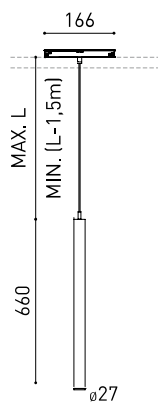

DIMENSIONS

ACCESSOIRES

CORD ACCESSORY

TRACK 48V OPTIONS

Nom	STICK 66 48V 2M 37° DIM DALI 3000K NTW
Référence	A4090221NTW
Couleur	Noir Texturé - Rail Blanc
RAL	9005
Catégorie	TRACKLIGHTS

Type	LED
Flux lumineux brut	600 lm
Température de couleur	3000 K
Stabilité chromatique	MacAdam Step 2
Indice de reproduction chromatique	CRI >90
Puissance	5,6 W
Courant	500 mA
Efficacité	107 lm/W
Durée de vie de la LED	L80B10 >60.000h

Efficacité lumineuse	82%
Angle du faisceau lumineux	37°

Driver	Inclus
Valeurs de puissance du système	6,22 W
Tension	48Vdc
Variation d'intensité	DALI
Classe d'isolation électrique	II

Étanchéité	IP20
Contrôle sans fil	Veillez consulter
Longueur du tendeur	Max. 2 m
Type de rail	Track 48V
Poids	505 g
Poids avec emballage	725 g
Dimensions de l'emballage	740 x 135 x 78 mm
Unités par emballage	1
Matériaux	Aluminium / Acrylonitrile Butadiène Styrène / Polycarbonate

DIAGRAMME POLAIRE

DIAGRAMME CONIQUE

	PRODUCT
Model	Cord Accessory
Reference	02230000N
Colour	N ■ RAL9005
Category	Accessories

DIMENSIONAL DRAWING

48V SYSTEM
TRACK 48V

TRACK 48V TRIMLESS

TRACK 48V TRIMLESS 1m	A338-01-00-	WT	N
TRACK 48V TRIMLESS 2m	A338-02-00-	WT	N
TRACK 48V TRIMLESS 3m	A338-03-00-	WT	N
TRACK 48V TRIMLESS Corner 90° One Plane	A338-06-00-	WT	N
TRACK 48V TRIMLESS Corner 90° Two Planes	A338-07-00-	WT	N

TRACK 48V SURFACE SHORT
Corner 90° One Plane

*Electrical connection not included

48V SYSTEM TRACK 48V

DROP VOLTAGE TABLE

POWER (W)	CABLE SECTION (mm ²)	CABLE LENGTH (m)			
		5	10	20	30
100	0,75	50	50	X	X
	1,5	50	50	40	25
150	0,75	40	15	X	X
	1,5	50	40	20	X