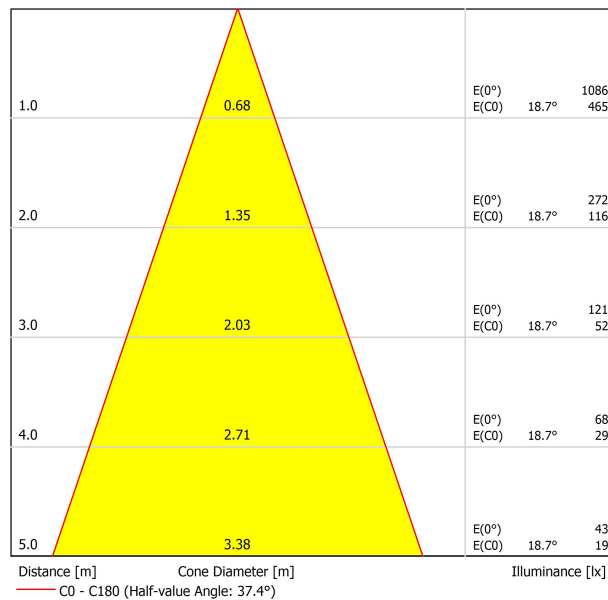

DIAGRAMME CONIQUE