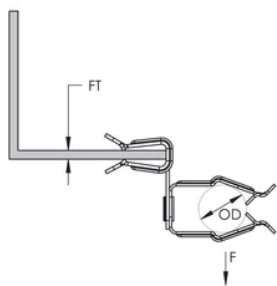

DIAGRAMS

AVERTISSEMENT

Les produits nVent doivent être installés et utilisés conformément aux consignes figurant dans les fiches d'instructions et les documents de formation des produits nVent. Les fiches d'instructions sont disponibles à l'adresse suivante: www.nvent.com et auprès de votre représentant du service client nVent. Une mauvaise installation, une utilisation incorrecte, une application erronée ou toute autre forme de non-respect scrupuleux des instructions et avertissements de nVent peuvent entraîner un dysfonctionnement du produit, des dommages matériels, des lésions corporelles graves et le décès et/ou annuler votre garantie.

Amérique du Nord

+1.800.753.9221

Option 1 – Customer Care

Option 2 – Technical Support

Europe

Netherlands:

+31 800-0200135

France:

+33 800 901 793

Europe

Germany:

800 1890272

Other Countries:

+31 13 5835404