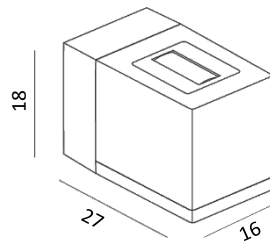

Applique murale  
Fonte d'aluminium  
Verrerie et lentille transparentes  
en verre véritable  
IP54  
Classe I

**Faisceaux - Version B**  
**Art. 1950**  
16.9W LED  
CEE: E  
Gris Aluminium **1950AL**  
Graphite **1950GR**  
Modules LED: 3x610lm  
Flux du luminaire: 614lm  
3000K, jusqu'à 50000h