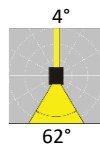

Applique murale  
Fonte d'aluminium  
Verrerie et lentille transparentes  
en verre véritable  
IP54  
Classe I

**Faisceaux - Version B**  
**Art. 1950**  
16.9W LED  
CEE: E  
Gris Aluminium **1950AL**  
Graphite **1950GR**  
Modules LED: 3x610lm  
Flux du luminaire: 614lm  
3000K, jusqu'à 50000h