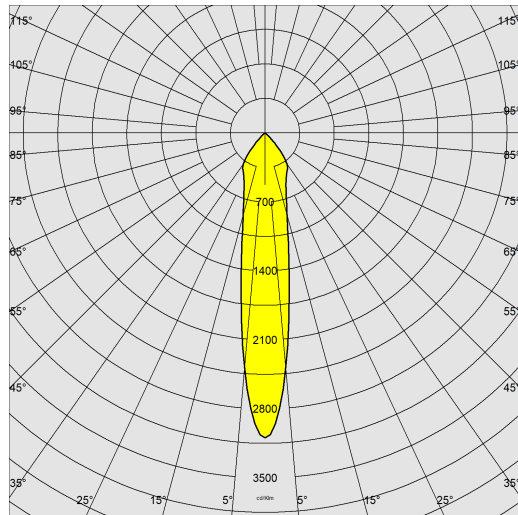

Asso « C » 3 - small - plafonnier

Code: 22189410-00

DONNÉES PHOTOMÉTRIQUES

Source lumineuse	LED COB3x
CRI	>80
Flux lumineux (sortant) (lm)	1455 lm
Puissance absorbée (totale) (W)	42 W
CCT	3000 K
Efficacité lumineuse (lm/W)	35 lm/W
Low Flicker	luminaire avec flicker très limité : lumière uniforme pour une plus grande sécurité visuelle.
Angle faisceaux lumineux (°)	20 °
Maintien du flux lumineux LED	50000 hr, L 80, B 20