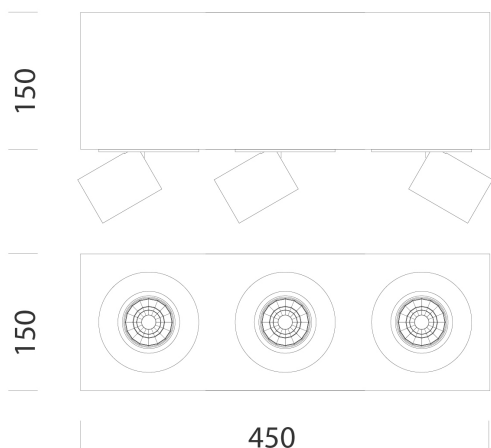

Asso « C » 3 - small - plafonnier

Code: 22189410-00

DONNÉES PHOTOMÉTRIQUES

Source lumineuse	LED COB3x
CRI	>80
Flux lumineux (sortant) (lm)	1455 lm
Puissance absorbée (totale) (W)	42 W
CCT	3000 K
Efficacité lumineuse (lm/W)	35 lm/W
Low Flicker	luminaire avec flicker très limité : lumière uniforme pour une plus grande sécurité visuelle.
Angle faisceaux lumineux (°)	20 °
Maintien du flux lumineux LED	50000 hr, L 80, B 20

CARACTÉRISTIQUES MÉCANIQUES

Résistance aux chocs mécaniques (IK)	IK07
IP	20

Asso « C » 3 - small - plafonnier

Code: 22189410-00

MATÉRIAUX ET COULEURS

Corps	tôle d'acier. Cadre en aluminium avec spots orientables et basculants.
Optique	aluminium glacé haute performance, anti-éblouissement.
Peinture	poudre à base de résine époxy-polyester résistante aux rayons UV.
Couleur	Blanc
Matériel	adaptateur universel.