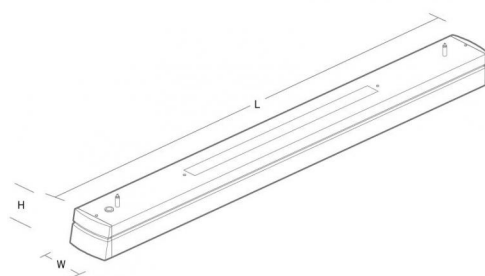

Couleur:

Blanc (RAL 9010, brillance 25%)

Montage/Connexion

Montage:

Surface, Indoor

Dimensions (mm)

Longueur (L):

490

Largeur (W):

70

Hauteur (H):

70

Poids (brutto/netto):

1.2 / 1

Emballage

Dimensions de l'emballage:

490 x 105 x 75

5 7 0 3 8 2 1 1 7 2 4 7 9