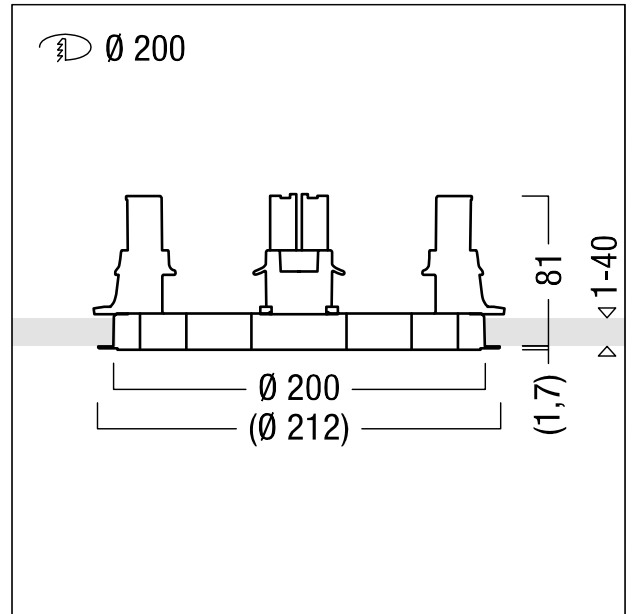

Anneau d'arasement

Anneau d'arasement pour PANOS infinity DA (R) 200 mm ; pour le montage à ras du plafond des luminaires PANOS infinity à encastrer dans des plafonds en plâtre (version affleurante/sans jointure) ; en Polycarbonate (PC), blanc renforcé aux fibres de verre, perforé avec bordure d'encastrement ; Dimensions : Ø212 x 83 mm

ZS_PAI_F_E200_Ring_rahmenlos.jpg

ZS_PAN_M_INF_E200_PLANAR_PC.wmf