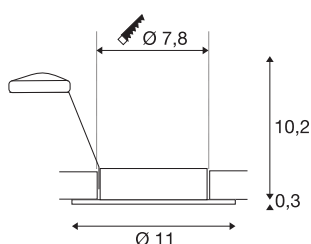

NEW TRIA 78 XL

encastré de plafond intérieur, simple, rond, blanc mat, GU10/QPAR51, 50W max, clips ressorts

Cette version 230V de notre gamme d'encastres NEW TRIA a été fabriquée avec une collerette extra large afin de dissimuler les erreurs de coupe. Disponible en variantes blanc mat, noir mat et aluminium brossé, elle est proposée avec une collerette ronde ou carrée. La grande plage d'orientation et d'inclinaison du spot encastré vous assure un positionnement libre du faisceau lumineux, que vous choisissiez d'utiliser une source halogène ou LED Retrofit. L'installation s'effectue au moyen de clips ressorts intégrés. L'encastres NEW TRIA XL est livré prêt pour le raccordement direct à la tension alternative 230V.

INFORMATIONS TECHNIQUES

Réf.	113441
Nombre de douilles	1
Plage d'inclinaison	30 °
Plage de rotation horizontale	360 °
Orientable ou inclinable	Dispositif rotatif et pivotant
Code IP	IP 20
Montage	Encastrement
Détails de montage	Plafond
Tension nominale primaire	220-240V ~50/60Hz
Classe de protection	I
Puissance en watts	50 W
Coloris	blanc
Sortie lumineuse	direct
Hauteur	10.5 cm
Diamètre	11 cm
Poids net	0.194 kg
Poids brut	0.241 kg
Forme de découpe	rond
Profondeur d'encastrement	12 cm
Diamètre d'encastrement	7.8 cm
Page du BIG WHITE	351