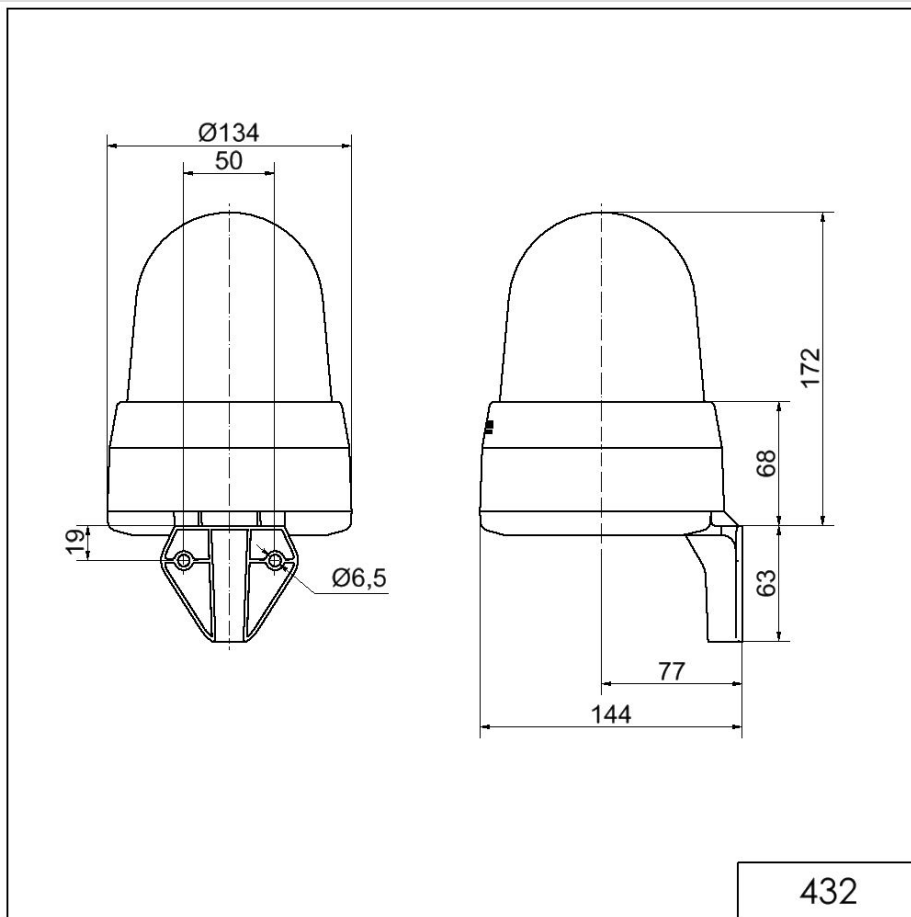

Midi / LED/Multi-Tone Sounder 432

Sirène DEL WM 32 sons 24VAC/DC YE

DESSIN

! Pour plus d'informations sur l'installation et le montage, reportez-vous au guide d'utilisation approprié sur www.werma.com. Cette copie imprimée est pour information seulement et est sujette à modification.