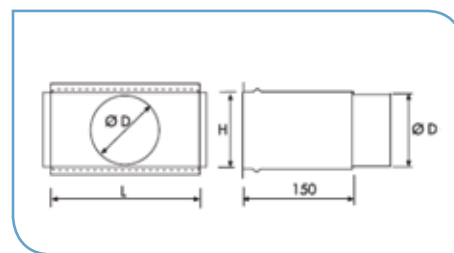

PLENUMS POUR GRILLES

À raccordement circulaire **arrière**

- Construction acier galvanisé
- Piquage de raccordement circulaire riveté
- Fixation des grilles par emboîtement
- Pour grilles GAO, GAF, GRM, GLF, PER et GRE 25
- Autres dimensions : nous consulter
- Isolation intérieure par mousse de polyéthylène M1 épaisseur 5mm (série PGRI)

■ Série PGR

H (mm)	L=200 mm		
	Référence	Code	Ø
100	PGR 200X100	872 732	100
200	PGR 200X200	872 750	160

H (mm)	L=300 mm		
	Référence	Code	Ø
100	PGR 300X100	872 733	100
150	PGR 300X150	872 742	160
200	PGR 300X200	872 751	200
300	PGR 300X300	872 759	250

H (mm)	L=400 mm		
	Référence	Code	Ø
100	PGR 400X100	872 734	100
150	PGR 400X150	872 743	160
200	PGR 400X200	872 752	200
300	PGR 400X300	872 760	250
400	PGR 400X400	872 766	250

H (mm)	L=500 mm		
	Référence	Code	Ø
100	PGR 500X100	872 735	100
150	PGR 500X150	872 744	160
200	PGR 500X200	872 753	200
300	PGR 500X300	872 761	315
400	PGR 500X400	872 767	315
500	PGR 500X500	872 774	315

Référence	L=800 mm	
	Code	Ø
PGRI 800X100	870 710	2x100
PGRI 800X150	878 496	160
PGRI 800X400	870 011	400
PGRI 800X600	870 230	500
PGRI 800X800	870 711	630

Référence	L=1000 mm	
	Code	Ø
PGRI 1000X100	870 139	2x100
PGRI 1000X150	870 101	2x160