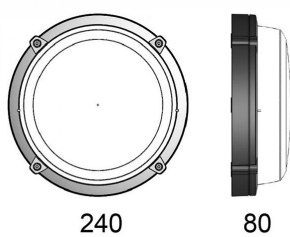

122876 Protect 2.0 Ring LED 8W 3000K DALI Alu Na.

Numéro d'article 144432

DEFA Protect 2.0 Round Ring LED 8W 3000K DALI Gradable 582lm 230V/AC IP65 IK10 Corps Natural Aluminium Opale diffuseur Résistant aux vandalisme

Le DEFA Protect est un luminaire d'extérieur à LED de qualité anti-vandalisme. Il est en aluminium moulé sous haute pression. Le capuchon opale est en polycarbonate résistant aux UV et au vandalisme. L'anneau avant est fixé avec quatre vis Torx en acier inoxydable avec un traitement d'étanchéité Delta. IP65, Durée de vie L80B50 62.000 heures. Applications: parkings, extérieurs, entrées, escaliers, zones piétonnes, passages souterrains et tunnels.

Attributs de Classification Générale

Groupe ETIM	Luminaires
Classe ETIM	Plafonnier /Applique murale
Code produit	144432
Marque	DEFA
Nom série de produits	Protect LED 2.0
Type de produit	Ring 001 DALI