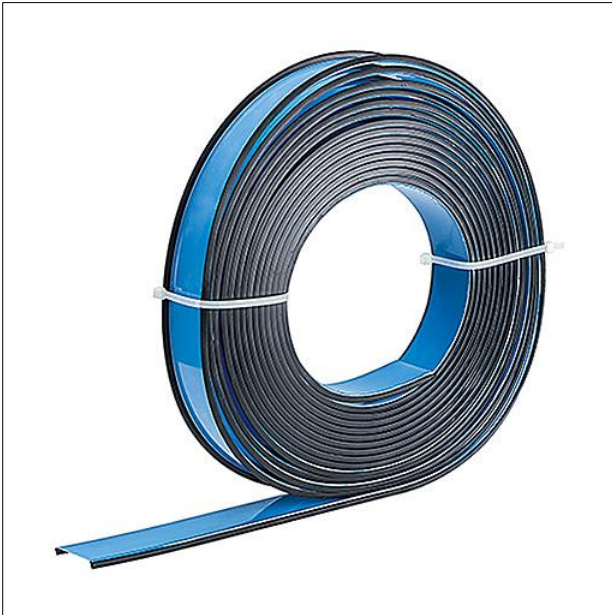

## Optique

Vasque avec trous BWS. Optique en conforme à la NORME, classifié TP(a) pour SLOTLIGHT infinity opale/diffus avec joint d'ombre noir. Dimensions : 3650 x 65 x 1 mm poids : 0,7 kg

ZS\_SLI\_F\_Rolle.jpg