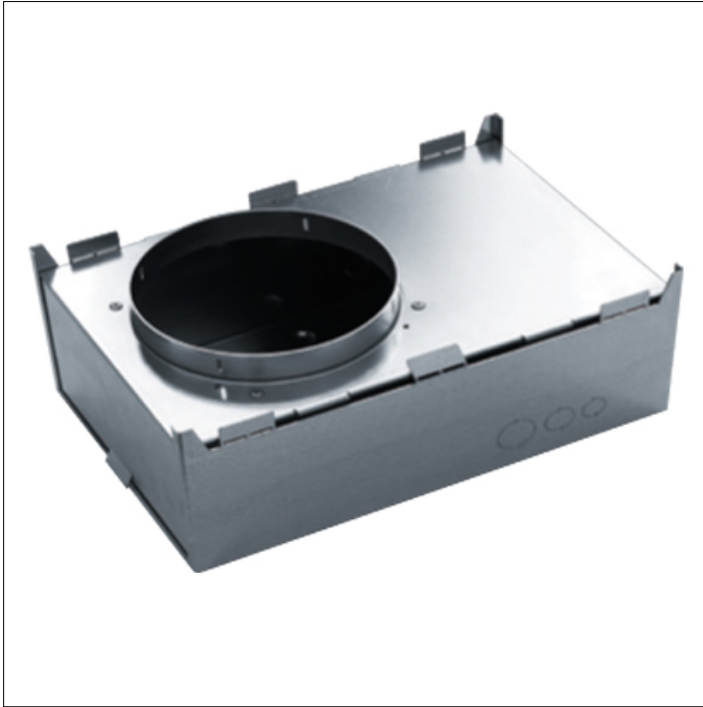

**ACCESSOIRE****S.7369  
BOÎTIER D'ENCASTREMENT POUR PLAFONDS EN  
CIMENT**

Dim. 400 x 260 x 170mm