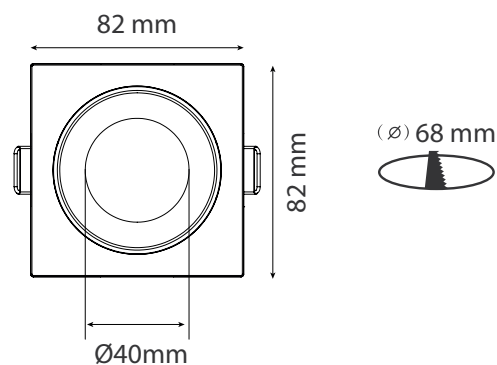

ECLAT CCT II COLLERETTE - CARRÉ/ROND BASSE LUMINANCE POUR SPOT ECLAT CCT II

Ref. 100286

Produit : Colletterte carré/rond basse luminance

Finition : Extérieur blanc / Intérieur doré

Orientable : Non

Dimensions (L x l x H) : 82 x 82 x 29 mm

Dimension de perçage (Ø) : Ø68 mm

Fixation plafond : Ailettes sur ressorts

Emballage : Boîte

EAN : 3701124431080

Paramètres

Matériaux utilisés : PC

Poids Net : 0,04 Kg

Dimensions