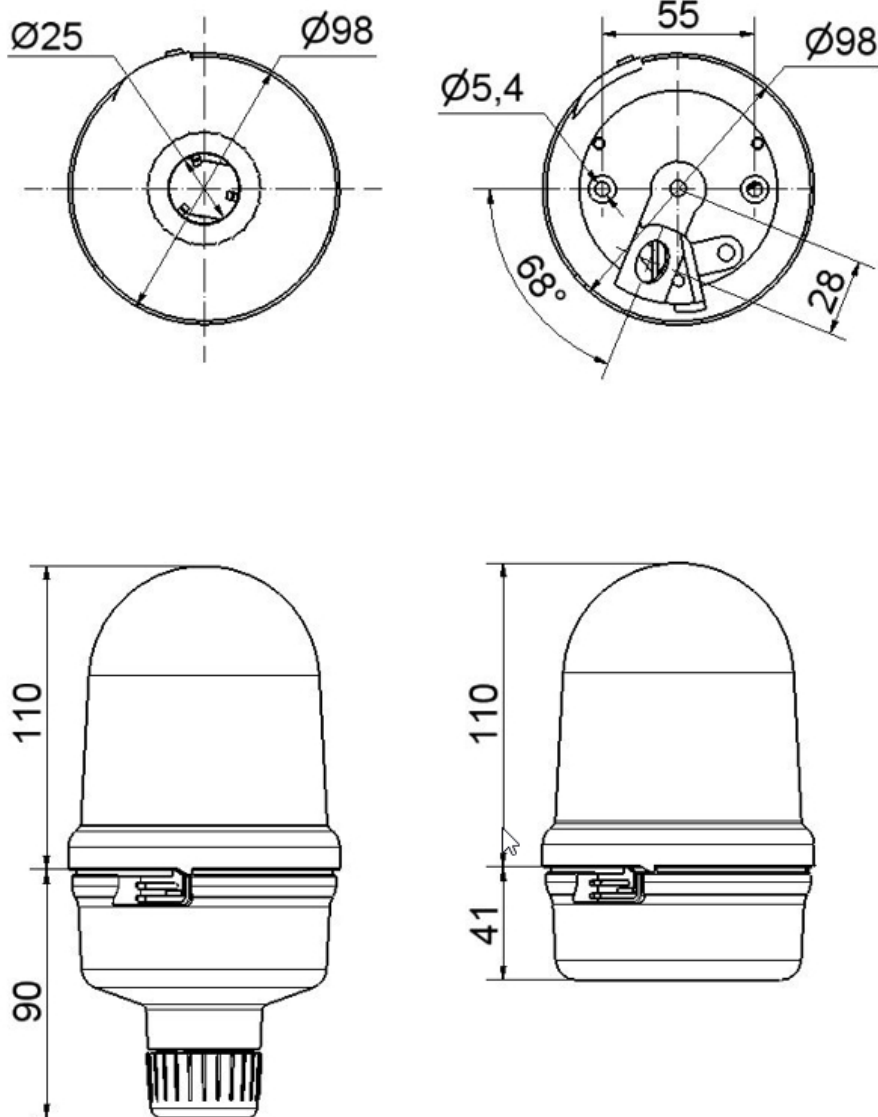

Midi Feux sur fond plat / Rotating Mirror Beacon 885

Gyrophare LED 115-230VAC BU

DESSIN

! Pour plus d'informations sur l'installation et le montage, reportez-vous au guide d'utilisation approprié sur www.werma.com. Cette copie imprimée est pour information seulement et est sujette à modification.