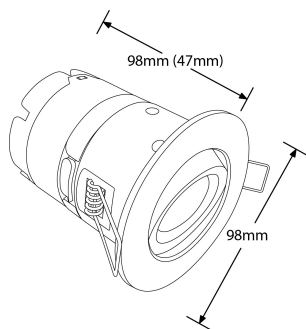

Caractéristiques & Avantages

- Encastré LED intégrée gradable IP65
- Lentille brevetée LEDchroic™ : offre l'apparence de l'halogène avec l'efficacité de la LED, l'anti-éblouissement et le contrôle précis du faisceau
- Capuchon isolation inclus pour installation sous isolant en rouleau
- Séparer le driver pour l'installation sous autres types de matières isolantes
- Compatible ErP - fort indice de rendu des couleurs (Ra) > 80
- Testé plafond coupe-feu à 30, 60, 90 minutes
- EnEV compliant
- NB : la garantie est réduite à 5 ans 40 000 heures L70 lorsque le produit est utilisé avec un isolant soufflé
  NB 2 : NB 2 : tout achat effectué avant le 01/01/2021 bénéficie de la garantie de 5 ans
- Garantie 7 ans - voir auroralighting.com

Caractéristiques produit:

Technologie:	LED	Nombre de LEDs:	9
Type de tension d'entrée:	220~240V AC	Facteur de puissance:	0.85
Fréquence:	50/60HZ	Courant d'entrée (mA) à 240V:	12
Courant d'appel:	0.3	Température min:	-25
Diamètre d'encastrement Min. (mm):	85	Diamètre d'encastrement Max. (mm):	85
Température max:	45°C	Réglage positionnel:	Orientable
Distribution lumineuse:	Direct	OD (mm):	98
L (mm):	103	H (mm):	103
Indice IP:	IP65	Protection coupe-feu:	Oui
Protection acoustique:	Oui	Composition:	Aluminium, Polycarbonate, Acier embouti
Composition de l'optique:	PMMA	Culot:	Aucun
SDCM:	6	Durée de vie à L80 (h) :	61000
Dépréciation lum. à L80 :	B50	Dépréciation lumineuse :	L70
Durée de vie à L70 (h) :	40.000		

Certificat: