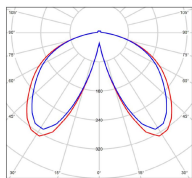

Avenue 3

catalogue 2020 p. 258

réf. 103208067

EAN. 3663660320801

Modèle 3

Données techniques

Tension nominale	230V AC
Plage de tension d'entrée	100 - 240 V AC
Driver output	-
Alimentation output	-
Classe	1
IP	44
IK	-
Diffuseur	Verre clair
Paralume	-
Source	Module LED intégré
Température de couleur réelle	2700°K warm white
Flux total sortant	3078 lm
Consommation totale	35 W
Classe énergétique	E (Source LED)
Efficacité lumineuse	88
IRC	82
SDCM	-
Espacement conseillé	20 m
(PMR Emoy - 20 lux)	
Hauteur de placement	2,5 m
Largeur du placement	2,5 m
Optique	-
Dimmable	Non
Ta	-
Durée de vie LED	50000 h (L90/B50)
Plage de température ambiante	-10 ~50°C
UGR	-
ULR	-
Groupe de risque photobiologique	IEC/EN 62471
Distorsion harmonique THDI	-
Fixation	Oui
Détection	Non
Avec prise IP55	Non

Données logistiques

Dimensions du modèle	H.1009 L.282 P.563
Poids net	7.590 Kg
Poids brut	11.080 Kg
Dimensions colis 1	H.1040 L.560 P.350

Certifications et garanties

CE	Oui
UL	Non
EAC	Oui
RoHS	Oui
ENEC	Non
Anti-corrosion	25 ans (sur Aluminium)
Technique	5 ans
Electronique	5 ans