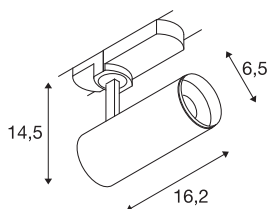

NUMINOS spot

pour rail 3 allumages, intérieur, 36°, blanc/noir, LED, 10,42W, 2700K, variable Dali

NUMINOS® est le système d'éclairage parfaitement coordonné de chez SLV qui allie la fonction, le design et la technologie. Ainsi, avec les différents Downlights et Spots, vous pouvez vivre mille possibilités de conception d'éclairage. Comme avec la lampe 3~ NUMINOS® DALI S Système 3 allumages LED, qui séduit par son excellente qualité de finition et de lumière. Le Spot est idéal pour un éclairage d'accentuation ciblé ou pour éclairer de plus grandes surfaces. Le plafonnier encastré séduit par sa consommation de 10,42 watts, son intensité lumineuse de 985 lumens, sa température de couleur de 2 700 Kelvin et par son indice de rendu des couleurs de 90. Vous pouvez l'installer en un tour de main. Qu'attendez-vous pour choisir NUMINOS de chez SLV - la diversité modulaire vous attend.

INFORMATIONS TECHNIQUES

Réf.	1004367
Orientable ou inclinable	Dispositif rotatif et pivotant
Détails de montage	Rail plafond, Rail applique
Variable	Oui
Technologie de variation de l'éclairage	DALI
Tension nominale primaire	220-240V ~50/60Hz
Courant / tension secondaire	250 mA
Classe de protection	I
Puissance en watts	10.42 W
Température ambiante minimale	-20 °C
Température ambiante maximale	40 °C
Hauteur du courant d'appel	52 A
Durée du courant d'appel	1 µs
Lumen	985 lm
Température de couleur	2700 Kelvin
Angle de rayonnement	36 °
Coloris	blanc
IRC	90
UGR ≤	16
Données LXXBXX	L80B50
Durée de vie	50000 h
Répartition de l'intensité lumineuse	rotosymétrique

Source Lumineuse

791819	
--------	---

Accessoires

1006167	NUMINOS® S , anneau frontal, blanc
---------	------------------------------------

Sortie lumineuse	direct
Risk Group	1
Longueur	16.2 cm
Hauteur	14.5 cm
Diamètre	6.5 cm
Poids net	0.56 kg
Poids brut	0.85 kg
Page du BIG WHITE	62